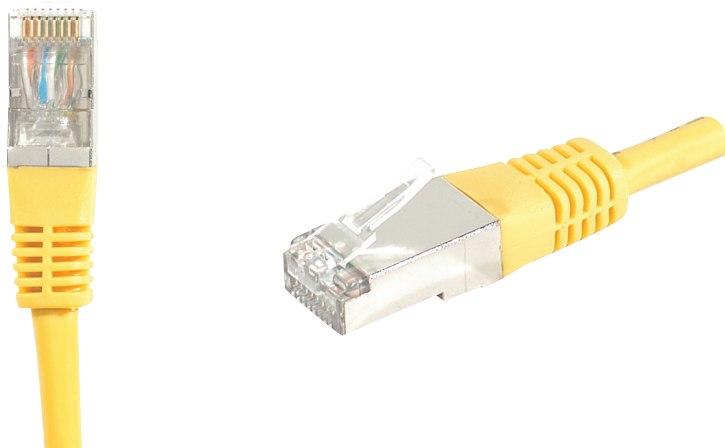

Cordon RJ45 catégorie 6A S/FTP jaune - 1.5 m

DESCRIPTION

CORDON PATCH BLINDE CAT 6A S/FTP cuivre

Ce cordon réseau RJ45 catégorie CAT.6A Classe EA, vous permet de transmettre des données à des fréquences jusqu'à 500 MHz, et à des débits jusqu'à 10 Gbps.

L'expression S/FTP indique qu'il dispose d'un blindage général, et d'un blindage individuel par paire. Le blindage général est assuré par une tresse de cuivre étamé, et le blindage de chaque paire par une feuille d'aluminium. Ce type de cordons offre le niveau de blindage le plus élevé, et permet une très bonne immunité aux perturbations extérieures, et donc des débits maximum garantis.

Son conducteur est exclusivement composé de cuivre, et sa conductivité est donc optimale, garant de performances les plus élevées. Ce type de cordons est préconisé pour les applications PoE jusqu'à 30 W (PoE+).

La gaine de ce cordon est en PVC, pour un usage intérieur exclusivement.

Ce cordon est conforme avec la norme ANSI/TIA 568 et est garanti pendant une durée de 20 ans.

Catégorie : CAT. 6A

Fréquence : 500 MHz