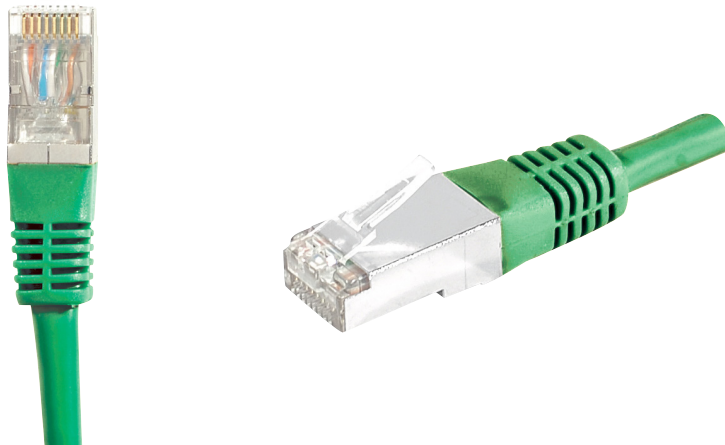

Cordon RJ45 catégorie 6A S/FTP vert - 15 m

DESCRIPTION

CORDON PATCH BLINDE CAT 6A S/FTP cuivre

Ce cordon réseau RJ45 catégorie CAT.6A Classe EA, vous permet de transmettre des données à des fréquences jusqu'à 500 MHz, et à des débits jusqu'à 10 Gbps.

L'expression S/FTP indique qu'il dispose d'un blindage général, et d'un blindage individuel par paire. Le blindage général est assuré par une tresse de cuivre étamé, et le blindage de chaque paire par une feuille d'aluminium. Ce type de cordons offre le niveau de blindage le plus élevé, et permet une très bonne immunité aux perturbations extérieures, et donc des débits maximum garantis.

Son conducteur est exclusivement composé de cuivre, et sa conductivité est donc optimale, garant de performances les plus élevées. Ce type de cordons est préconisé pour les applications PoE jusqu'à 30 W (PoE+).

La gaine de ce cordon est en PVC, pour un usage intérieur exclusivement.

Ce cordon est conforme avec la norme ANSI/TIA 568 et est garanti pendant une durée de 20 ans.

Catégorie : CAT. 6A

Fréquence : 500 MHz