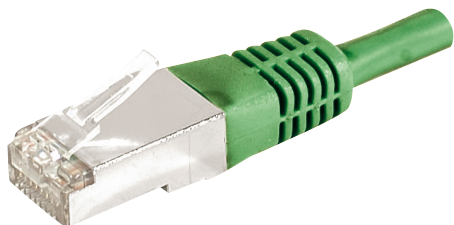

Cordon RJ45 catégorie 6A F/UTP vert - 25 m

DESCRIPTION

CORDON PATCH BLINDE CAT 6A F/UTP cuivre

Ce cordon réseau RJ45 catégorie CAT.6A Classe EA, vous permet de transmettre des données à des fréquences jusqu'à 500 MHz, et à des débits jusqu'à 10 Gbps.

L'expression F/UTP indique qu'il dispose d'un blindage général pour l'ensemble des 4 paires, par une feuille d'aluminium. Ce type de cordon offre une immunité aux perturbations extérieures assez satisfaisante.

Son conducteur est exclusivement composé de cuivre, et sa conductivité est donc optimale, garant de performances les plus élevées. Ce type de cordons est préconisé pour les applications PoE jusqu'à 30 W (PoE+).

La gaine de ce cordon est en PVC, pour un usage intérieur exclusivement.

Ce cordon est conforme avec la norme ANSI/TIA 568 et est garanti pendant une durée de 20 ans.

Catégorie : CAT. 6A

Fréquence : 500 MHz