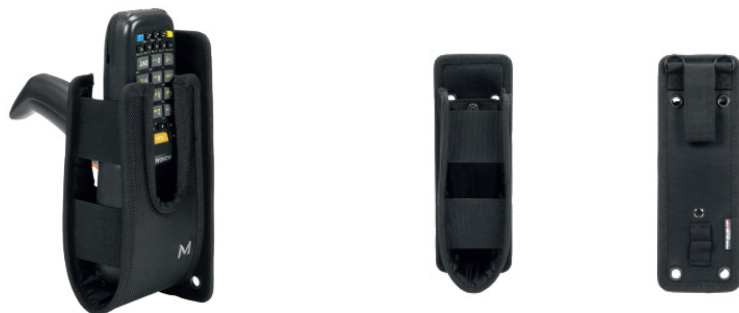

MOBILIS Étui Holster portable poignée pistolet + Ceinture + Cuissarde - Taille M

DESCRIPTION

Les holsters MOBILIS répondent aux exigences de fonctionnalité, d'ergonomie et de robustesse pour s'adapter aux usages de chaque métier.

Avec REFUGE, pour chaque terminal de saisie, tablette ou smartphone, il y a un holster qui vous permet d'avoir en permanence votre appareil à portée de main.

CARACTÉRISTIQUES TECHNIQUES

Marque : MOBILIS

Part number : 031011

Caractéristiques :

Couleur du produit : Noir

Poids et dimensions :

Largeur : 120 mm

Profondeur : 82 mm

Hauteur : 230 mm

Poids : 215 g