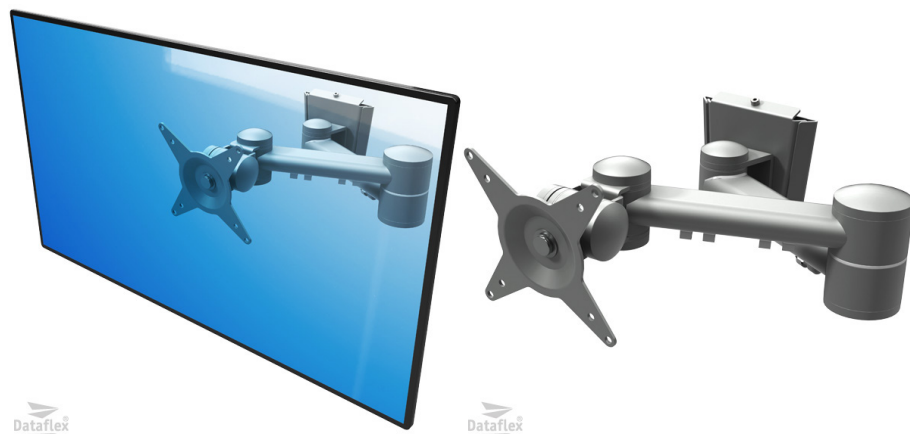

DATAFLEX Bras mural Viewmate 52042 - 1 écran

DESCRIPTION

Par sa double structure, ce bras d'écran apporte un support robuste à tout moniteur professionnel jusqu'à 15 kg. Son réglage en profondeur garantit que l'écran peut être positionné à une distance de lecture confortable.

- Bras multi-pivot articulé
- Monte un seul écran sur un mur
- Fourni avec une plaque de montage trapézoïde pour assurer une installation facile
- Fourni avec tous les éléments de fixation nécessaires
- Poids max. supporté : 15 kg / écran (jusqu'à 24" / 24"W)
- Rotation 360°, inclinaison +90° / -90°, latéral +90° / -90°
- Compatible avec les modèles VESA de 75 x 75, 100 x 100 mm MIS-D
- Réglage de la profondeur sur 451 mm
- La distance minimale entre l'écran et le mur est de 131 mm
- La distance maximale entre l'écran et le mur est de 501 mm

Inclinaison horizontale : Jusqu'à 180°

Rotation : 360°

Couleur : Argent

Distance Mur/Ecran (mm) : 131 - 501

Matériau : Aluminium

Hauteur support (mm) : -

Antivol : Non

Système de rangement des câbles : Oui

Motorisé : Non

Ecran :

Nombre d'écran(s) : 1

Vesa minimum : 75 x 75

Vesa maximum : 100 x 100

Poids de l'écran (Kg) : 15

Diagonale de l'écran : Jusqu'à 24"

Livré avec :