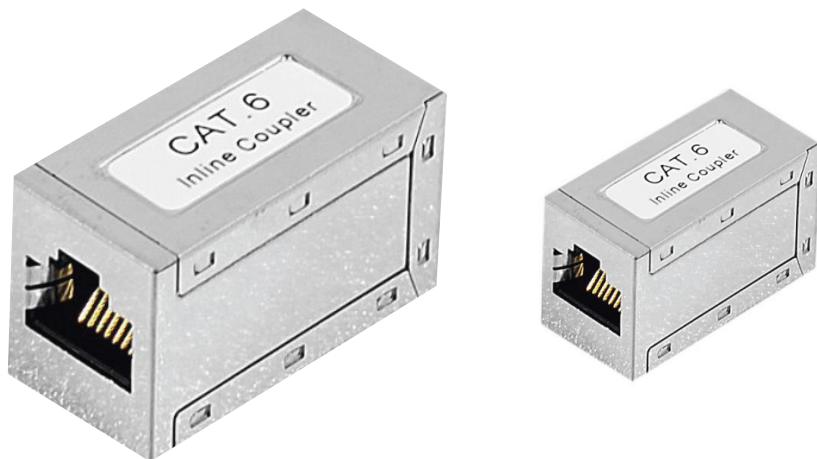

Coupleur RJ45 catégorie 6 STP

DESCRIPTION

Coupleur RJ45 CAT. 6 blindé

Adaptateur femelle / femelle permettant de prolonger une connection RJ45 CAT. 6 blindée

- Catégorie : CAT. 6 STP
- Blindage à 360 degrés
- Adaptateur monobloc 2 prises RJ45 femelles
- Câblage droit point à point 8P8C
- ANSI/TIA-568.2-D
- ISO/IEC 11801-1, Class E
- IEC 60603-7-1
- IEC 60512-99-002
- IEEE 802.3bt Type 4 PoE++ (4PPoE) 100 W
- Power over HDBaseT(TM) (PoH) applications jusqu'à 100 W
- Conditionnement individuel

CARACTÉRISTIQUES TECHNIQUES

Marque : GENERIQUE

Part number : DEX-272220