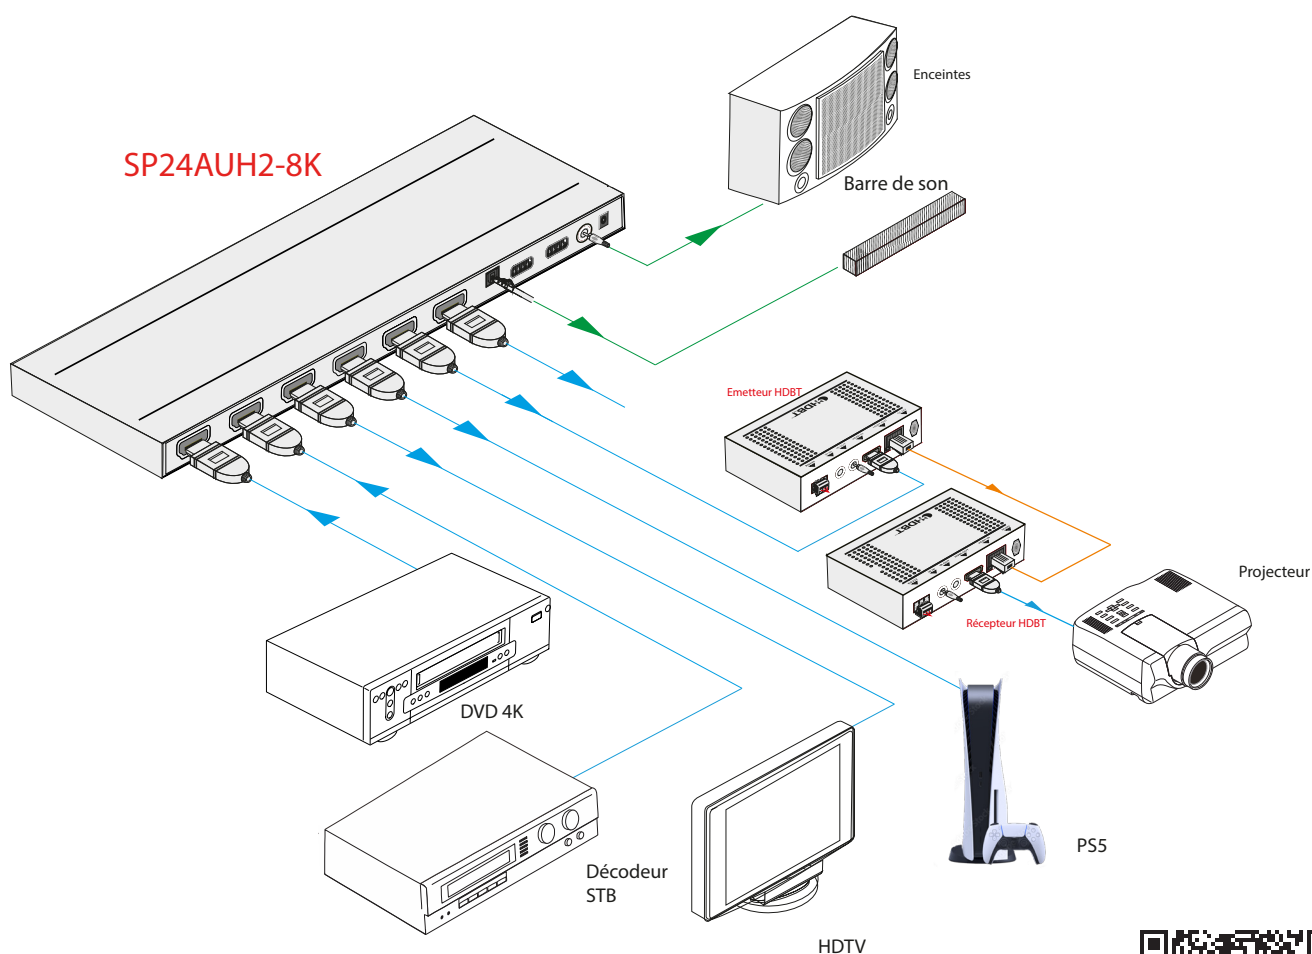

HDMI

Sélecteur/Distributeur HDMI 2X4 - 4K@120Hz 4:4:4 - SP24AUH2-8K

- › HDMI 2.1, conforme HDCP 2.3, **48 Gbit/s**
- › Jusqu'à 8K60 YCBCR 4:2:0 12 bits, 8K30 RVB/YCBCR 4:4:4 12 bits ou **4K120** RVB/YCBCR 4:4:4 12 bits
- › HDR, HDR10, HDR10+, Dolby Vision, ALLM/VRR
- › Répartiteur 2x1/1x4 et 2x1/1x8
- › Chaque sortie prend en charge la réduction de 8K à 4K ou 2K pour l'affichage des téléviseurs existants
- › Chaque sortie prend en charge la conversion HDR vers SDR pour l'affichage existant
- › **Désembedding audio numérique et analogique**, sortie analogique avec contrôle de gain
- › Égaliseur, resynchronisation et pilote intégrés
- › Gestion EDID
- › Bouton avant, IR, contrôle API RS-232

SCHEMA

Dimensions WxDxH (mm) 220 x 110 x 21,5

Alimentation 12V1A

Tesca-groupe.com