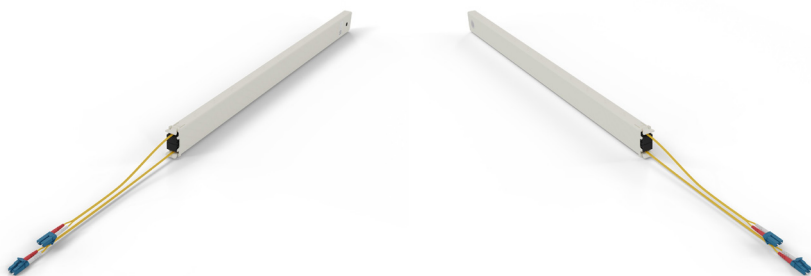

PATCHBOX ONE CASSETTE JARRETIERE OS2 LC-LC

2,5 m 46U

DESCRIPTION

Construisez votre propre patchbox.one en remplissant votre baie avec jusqu'à 24 cassettes de câbles. Personnalisez votre solution en choisissant parmi différents types de câbles, couleurs, types de connecteurs et longueurs. Grâce à son système modulaire, vous pouvez échanger les cassettes en quelques secondes et ajuster facilement la baie selon vos besoins. Les câbles Cat.6a dans le cassette respectent les normes ISO et vous permettent d'alimenter vos appareils via PoE (STP) et PoE++ (UTP), ou bien d'opter pour des câbles en fibre optique ultra-flexibles et peu sensibles aux courbures, fabriqués avec la fibre Corning® ClearCurve®.

CARACTÉRISTIQUES TECHNIQUES

Marque : PATCHBOX

Part number : CONE46OS211

Certification : ISO/IEC 11801-1:2017

Connecteur 1 : LC

Connecteur 2 : LC

Contenu de l'emballage : 1 x patchbox.one / Cassette / 46RU / OS2 / LC-LC

Couleur du produit : Jaune

Diamètre du revêtement : 125 µm

Diamètre principal : 9 µm

Genre de connecteur 1 : Mâle

Genre de connecteur 2 : Mâle

Hauteur du colis : 50 mm

Largeur du colis : 689 mm

Longueur de câble : 2,5 m

Matériau du manteau : LSZH (Low smoke zero halogen)

Pays d'origine : Hongrie

Poids : 200 g

Poids du paquet : 280 g

Profondeur du colis : 47 mm

Quantité : 1 pièce(s)

Rayon de courbe : 5 mm

Structure du mode de fibre : Monomode