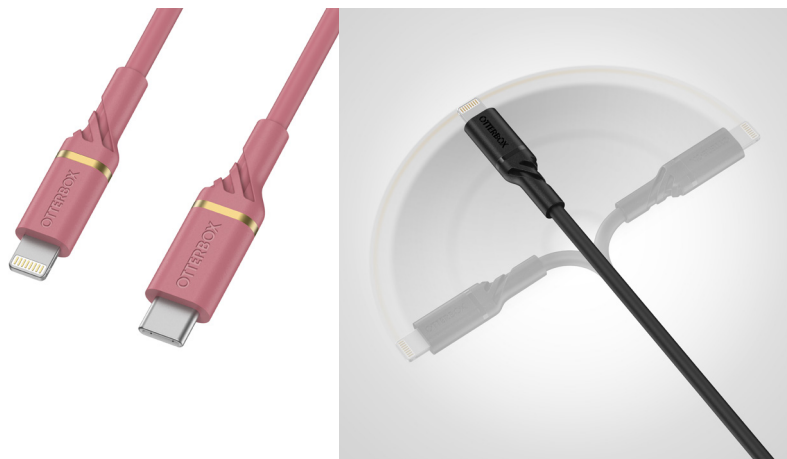

OTTERBOX câble Lightning - 1 m

DESCRIPTION

Ne perdez pas de temps et rechargez vos appareils sans tracas grâce aux câbles standard OtterBox. Ces câbles ont été savamment conçus avec l'expertise mobile d'une entreprise leader de l'industrie ainsi que la durabilité et la fiabilité de qualité prouvée. La torsion et la flexibilité des câbles standard OtterBox ont été testées 3 000 fois afin de garantir une utilisation en toute confiance. Ils disposent d'un revêtement extérieur flexible pour une finition et une sensation de qualité. Les câbles standard OtterBox sont disponibles en plusieurs couleurs, longueurs et connecteurs afin de répondre à tous les besoins. OtterBox, la marque la plus fiable*, s'appuie sur plus de 20 années d'expertise mobile en tant que leader de l'industrie afin de maîtriser la recharge mobile.

Plus produit :

- Durable
- Torsion et flexibilité du câble testées 3 000 fois
- Câble au revêtement extérieur flexible
- Différentes couleurs et longueurs disponibles

CARACTÉRISTIQUES TECHNIQUES

Marque : OTTERBOX

Part number : 78-52650

Caractéristiques :

Longueur de câble : 1 m

Connecteur 1 : Lightning

Connecteur 2 : USB C

Genre de connecteur 1 : Mâle

Genre de connecteur 2 : Mâle

Facteur de forme du connecteur 1 : Droit

Facteur de forme du connecteur 2 : Droit

Couleur du produit : Rose

Version USB : USB 2.0

Débit de transfert des données maximum : 480 Mbit/s

Plug and Play : Oui

Puissance :

Courant de sortie (max) : 3 A

Poids et dimensions :