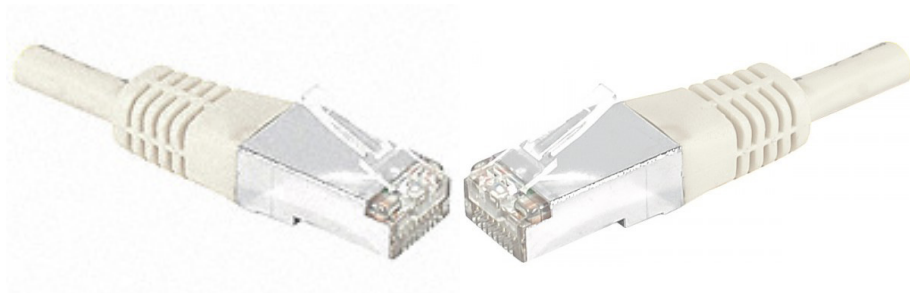

Cordon RJ45 catégorie 6A S/FTP gris - 20 m

DESCRIPTION

CORDON PATCH BLINDE CAT 6A S/FTP cuivre

Ce cordon réseau RJ45 catégorie CAT.6A Classe EA, vous permet de transmettre des données à des fréquences jusqu'à 500 MHz, et à des débits jusqu'à 10 Gbps.

L'expression S/FTP indique qu'il dispose d'un blindage général, et d'un blindage individuel par paire. Le blindage général est assuré par une tresse de cuivre étamé, et le blindage de chaque paire par une feuille d'aluminium. Ce type de cordons offre le niveau de blindage le plus élevé, et permet une très bonne immunité aux perturbations extérieures, et donc des débits maximum garantis.

Son conducteur est exclusivement composé de cuivre, et sa conductivité est donc optimale, garant de performances les plus élevées. Ce type de cordons est préconisé pour les applications PoE jusqu'à 30 W (PoE+).

La gaine de ce cordon est en PVC, pour un usage intérieur exclusivement.

Ce cordon est conforme avec la norme ANSI/TIA 568 et est garanti pendant une durée de 20 ans.

Catégorie : CAT. 6A

Fréquence : 500 MHz