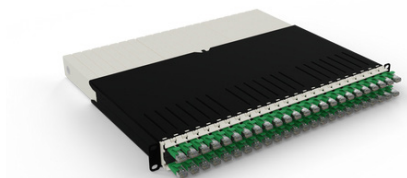

PATCHBOX ONE 24x CAT6A STP VERT 0,8 m 8U

DESCRIPTION

CARACTÉRISTIQUES TECHNIQUES

Marque : PATCHBOX

Part number : PONEX8STPGR

Caractéristiques :

Type : Panneau de gestion de câbles

Couleur du produit : Noir, Crème, Vert

Matériau du boîtier/corps : Acrylonitrile-Butadiène-Styrène (ABS), Polyoxyméthylène (POM), Acier

Capacité du rack : 8U

Longueur de câble : 0,8 m

Température d'opération : -20 - 60 °C

Humidité relative de fonctionnement (H-H) : 10 - 90%