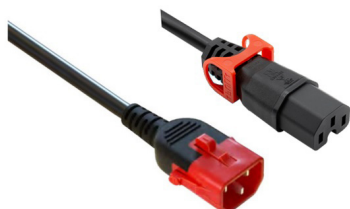

Rallonge d'alimentation C14 / C15 à double verrouillage noire -2m

DESCRIPTION

Rallonge secteur fiche IEC C14 vers prise IEC C15 à verrouillage IEC-Lock de chaque côté

Empêche le débranchement accidentel de l'alimentation des équipements ! (arrachement, vibrations)

- rallonge tripolaire 2 pôles + terre
- câble : H05RNF 3 x 1,0 mm²
- longueur du cordon : 2,0 m
- puissance : 10 A
- gaine : PVC noir
- verrouillage/déverrouillage sans outil aux 2 extrémités
- système universel, compatible avec toutes les prises IEC

CARACTÉRISTIQUES TECHNIQUES

Marque : IEC LOCK

Part number : PC3872