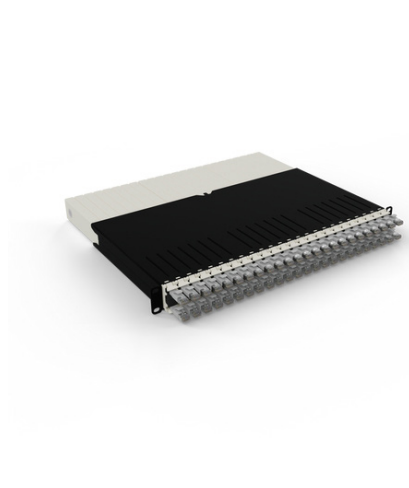

PATCHBOX ONE 24x CAT6A STP GRIS 0,8 m 8U

DESCRIPTION

CARACTÉRISTIQUES TECHNIQUES

Marque : PATCHBOX

Part number : PONEX8STPSL

Caractéristiques :

Type : Panneau de gestion de câbles

Couleur du produit : Noir, Crème, Gris

Matériau du boîtier/corps : Acrylonitrile-Butadiène-Styrène (ABS), Polyoxyméthylène (POM), Acier

Capacité du rack : 8U

Longueur de câble : 0,8 m

Température d'opération : -20 - 60 °C

Humidité relative de fonctionnement (H-H) : 10 - 90%

Poids et dimensions :

Largeur : 481,5 mm

Profondeur : 365 mm

Hauteur : 44 mm

Poids : 6,7 kg

Informations sur l'emballage :

Quantité : 1 pièce(s)

Contenu de l'emballage :