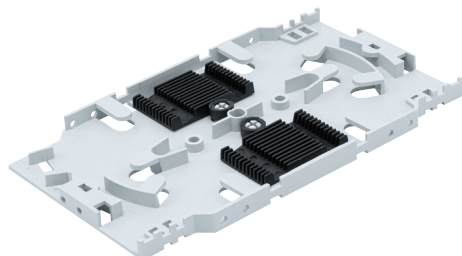

# DEXLAN Cassette d'épissure 24 pour protections à pincer (sans couvercle)

## DESCRIPTION

La cassette d'épissure DEXLAN pour tiroir optique peut accueillir, selon le modèle, 12 épissures par fusion ou 24 épissures mécaniques.

Fabriquée en plastique rigide moulé par injection, elle protégera vos fibres et vos épissures.

Un trou central permettra d'empiler jusqu'à 4 cassettes dans un tiroir optique 1U.

Livrée sans couvercle (en option) pour limiter l'achat du couvercle aux besoins de l'installation.

Plus produit :

- Trou central pour un empilage rapide de plusieurs cassettes
- Couvercle en option pour n'acheter que si nécessaire (1 seul par empilage)
- Disponible en version pour épissures à fusion ou mécaniques
- Gain de temps lors des installations

Caractéristiques principales :

- Type et Capacité d'épissures : 12 (2x 6 par fusion)
- Longueur : 155 mm
- Largeur : 92 mm
- Hauteur : 8 mm (sans couvercle)
- Matière : ABS
- Couleur : Beige
- Résiste à des températures de -40 °C à +85°C
- Couvercle en option (ref. 395412)