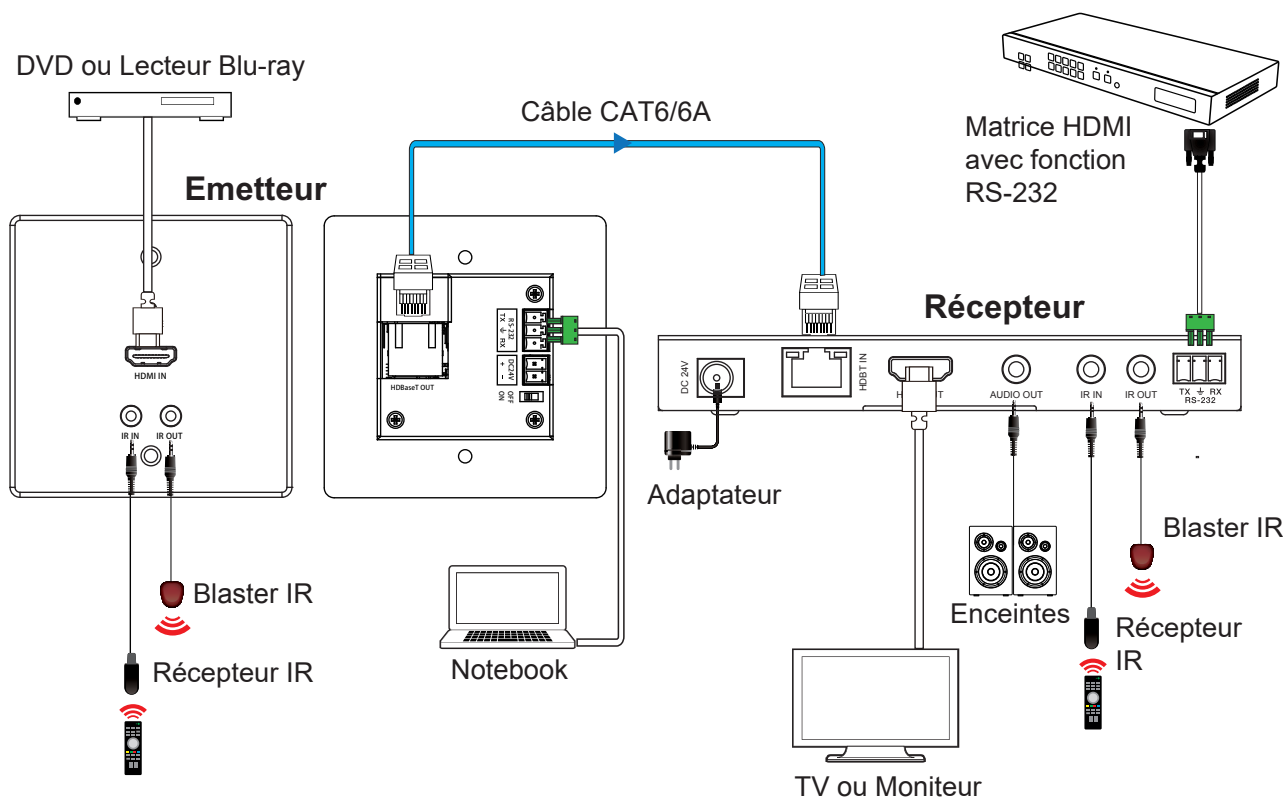

HDBASE-T

Emetteur mural HDBT HDMI 4Kx2K@60Hz 4:4:4 - TP70H2-EU

- › Compatible HDMI 2.0b et HDCP 2.2
- › Bande passante vidéo 18 Gbps
- › Résolution vidéo jusqu'à 4K@60Hz 4:4:4
- › Transmetteur HDBaseT 1.0 VS010
- › Jusqu'à 70 m pour 1080P ou 40 m pour 4K@60Hz via un seul câble CatX sur sortie HDBT
- › HDR, HDR10, HDR10+, Dolby Vision, HLG
- › Prise en charge des commandes IR et RS-232 bidirectionnelles
- › POC 24V ou alimentation locale DC 24V
- › Commutateur POC intégré pour la protection du projecteur HDBaseT
- › Fourni avec un récepteur HDBaseT

SCHEMA

Poids (g)	Wall plate: 157g, Récepteur: 249g
Dimensions WxDxH (mm)	Wall plate: 80 x 80 x 38, Récepteur: 140 x 65 x 18
Consommation	Wall plate: 3.36W, Récepteur: 5.6W

Tesca-groupe.com