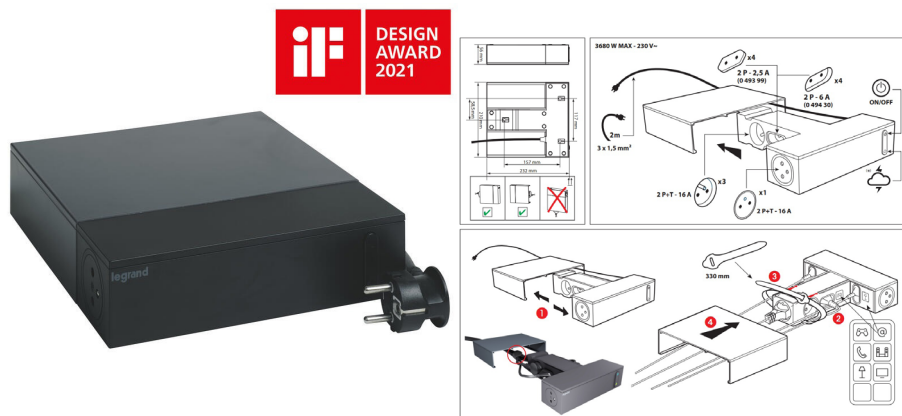

# Rallonge multiprise pour espace TV

## DESCRIPTION

Rallonge multiprise 8 prises pour espace TV, avec interrupteur et parafoudre

Rallonge multiprise design spécialement adaptée au rangement des cordons pour l'espace TV, avec parafoudre pour protéger les appareils branchés. 7 prises sont cachées par un capot en aluminium afin de ranger les câbles du coin TV - 1 prise affleurante accessible.

- Rallonge multiprise avec 8 prises électriques :
  - . 4 prises de courant 2P+T 16A dont 1 affleurante
  - . 4 prises de courant 2P 6A
- Puissance totale : 3680 W
- Multiprise avec interrupteur et parafoudre
- Espace de rangement pour la gestion des câbles, avec lien auto-agrippant
- Peut-être utilisé posé, ou fixé sur un mur ou sur un meuble
- Dimensions : 210 x 232 x 56 mm
- Cordon : environ 2 m

Couleur : Noir

Nombre de prises secourues : 8

**Cordon :**

Type de fiche : CEE 7/7

Longueur (m) : 2

Section du câble : H05VVF 3 x 1,0 mm<sup>2</sup>