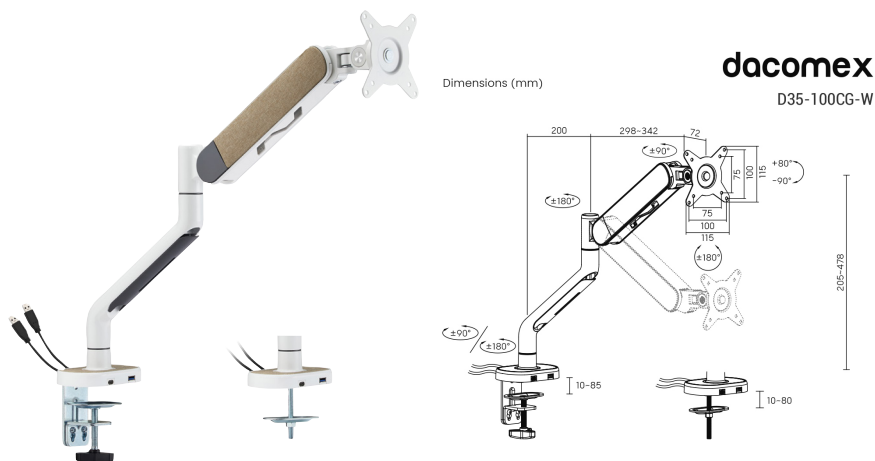

DACOMEX Support de bureau D35-100CG-W 1 écran 17-35", blanc

DESCRIPTION

Ce support est un modèle de bras de moniteur doté de grandes performances et d'une excellente qualité. Il possède toutes les fonctionnalités essentielles pour répondre aux besoins de la plupart des gens, comme un bon contrepois, une inclinaison, un pivotement et une rotation libres. Les ports USB-A et USB-C permettent une charge et un transfert de données pratiques sur le bureau.

Caractéristiques :

- Diagonale : 17-35"
- VESA : 75 x 75, 100 x 100
- Poids max supporté : de 2 à 11 kg
- Amplitude verticale : de 205 à 478 cm
- Inclinaison : $\pm 90^\circ$
- Rotation : $\pm 180^\circ$
- Rangement des câbles : oui
- Ports USB : 1 x Type-A, 1 x Type-C

CARACTÉRISTIQUES TECHNIQUES

Marque : DACOMEX

Part number : D35-100CG-W