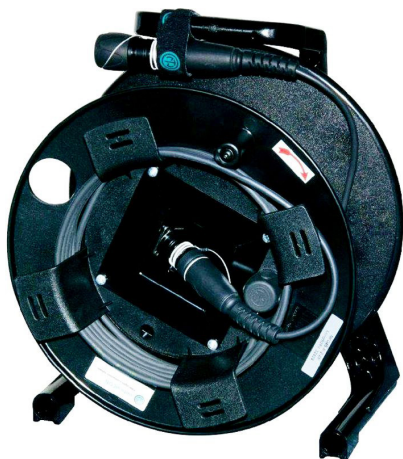

CABLE NEUTRIK OPTICALCON ADVANCED DUO MULTIMODE 150 M SUR ENROULEUR GT310

DESCRIPTION

opticalCON ADVANCED DUO est un système de connexion fibre optique à connecteurs LC de NEUTRIK, typiquement utilisé pour le raccordement d'équipements. Grâce à ses obturateurs anti-poussière automatiques intégrés et à ses connecteurs robustes, les fibres sont constamment protégées de la poussière, et un grand nombre de cycles de connexion est garanti même dans des environnements difficiles. La compatibilité avec les connecteurs LC conventionnels, à l'avant comme à l'arrière des châssis des équipements, offre aux utilisateurs le choix entre des cordons de brassage LC standard économiques et des câbles opticalCON renforcés.

- Câble de terrain mobile opticalCON DUO à 2 fibres
- Robuste et léger
- Excellente rétention du câble grâce au fil d'aramide
- Gaine extérieure en PUR noir
- Disponible en multimode et monomode (PC ou APC)
- Homologué militaire

CARACTÉRISTIQUES TECHNIQUES

Marque : NEUTRIK

Part number : NKO2M-A-2-150