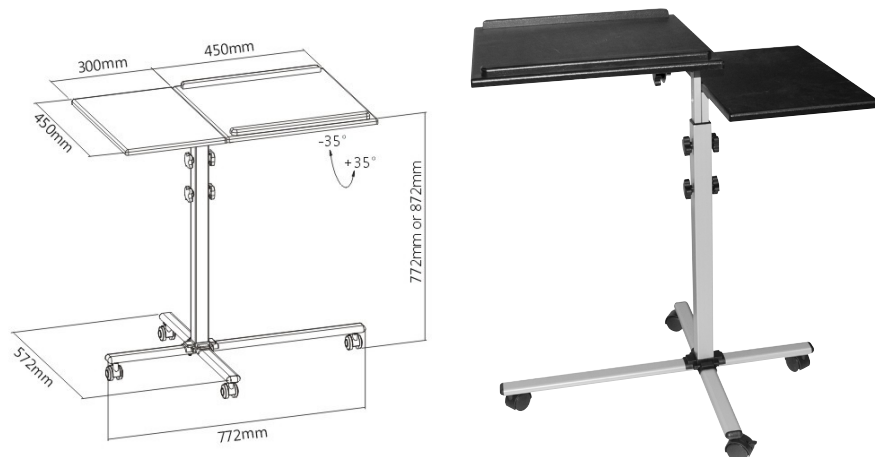

DACOMEX Table roulante T-PROJ pour vidéoprojecteur

DESCRIPTION

Cette table est une nouvelle solution robuste et élégante pour une utilisation mobile. Elle est idéale pour les centres de conférence, les hôtels, les salles de réunion, les salles de conseil, les établissements scolaires et les showrooms. Son piètement robuste à roulettes assure une grande stabilité.

- Hauteur du bras : réglable de 772 à 872 mm
- Plateau inclinable
- Dimensions des tablettes : 300 x 450 mm - 450 x 450 mm
- Poids supporté : 10 kg
- Nombre de roulettes : 4 (dont 2 avec freins)

CARACTÉRISTIQUES TECHNIQUES

Marque : DACOMEX

Part number : T-PROJ

Support :

Type support : A roulettes

Système de caisson : Non

Longueur du bras (mm) : 772 - 872

Diamètre de la platine : -

Inclinaison : Oui

Rotation : Non

Couleur : Noir et argent

Matériau : Acier / aluminium

Système de rangement des câbles : Non

Vidéoprojecteur :

Dimensions du vidéoprojecteur admises (mm) : -

Poids supporté (Kg) : 10

Options :