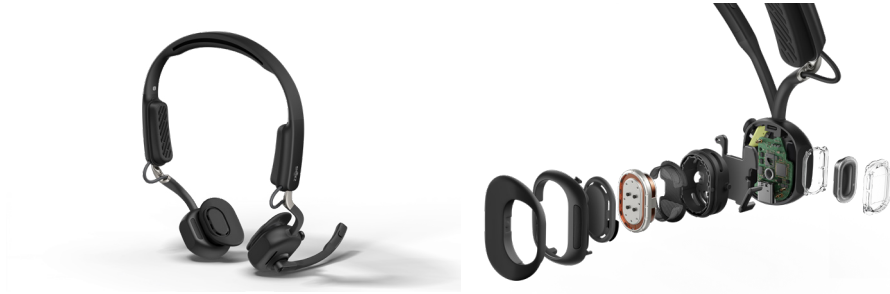

SHOKZ Casque sans-fil à conduction osseuse OpenMeet

DESCRIPTION

CARACTÉRISTIQUES TECHNIQUES

Marque : SHOKZ

Part number : C610-AN-BK-EN