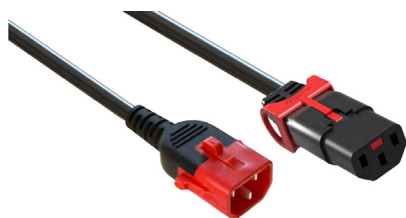

Rallonge d'alimentation C14 / C13 à double verrouillage noire -2m

DESCRIPTION

Rallonge secteur fiche IEC C14 vers prise IEC C13 à verrouillage IEC-Lock de chaque côté

Empêche le débranchement accidentel de l'alimentation des équipements ! (arrachement, vibrations)

- rallonge tripolaire 2 pôles + terre
- câble : H05VVf 3 x 1,0 mm²
- longueur du cordon : 2,0 m
- puissance : 10 A
- gaine : PVC noir
- verrouillage/déverrouillage sans outil aux 2 extrémités
- système universel, compatible avec toutes les prises IEC

CARACTÉRISTIQUES TECHNIQUES

Marque : IEC LOCK

Part number : PC3603

Longueur (m) : 2