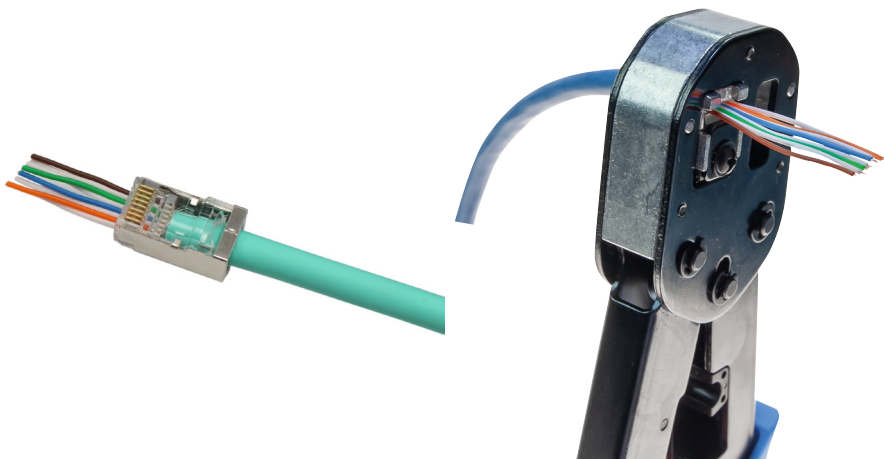

Connecteur à sertir 8P8C RJ45 EZ CAT6 STP - lot de 10

DESCRIPTION

Connecteur RJ45 CAT. 6 STP easy plug à sertir

Pour un raccordement encore plus rapide !

L'autre avantage des connecteurs à fils débouchants est que l'on détorsade moins les paires avant de sertir, donc on limite la diaphonie (crosstalk) et le raccordement est bien plus performant.

- Compatible : câble multibrin ou monobrin AWG 23/7 à 26/7
- Catégorie : CAT. 6
- Blindage : blindé
- Peigne débouchant
- Diamètre des fils : 1,04 mm max
- Contacts : plaquage or
- Pince à sertir 2-en-1 en option : sertissage et coupe des fils en 1 action (Réf. 812029)
- Vendu par lot de 10 pcs

CARACTÉRISTIQUES TECHNIQUES

Marque : GÉNERIQUE

Part number : ECF-920805