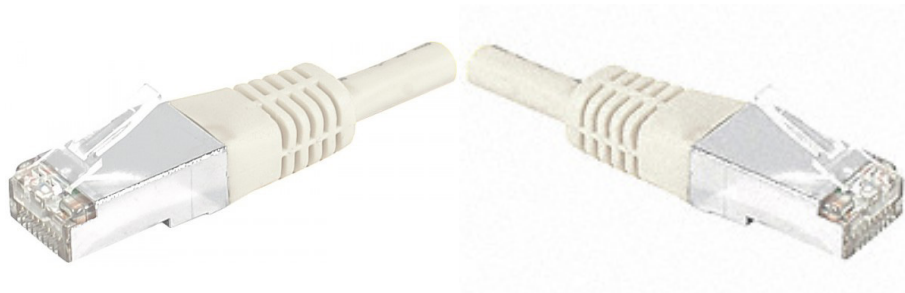

Cordon RJ45 catégorie 6A S/FTP gris - 2 m

DESCRIPTION

CORDON PATCH BLINDE CAT 6A S/FTP cuivre

Ce cordon réseau RJ45 catégorie CAT.6A Classe EA, vous permet de transmettre des données à des fréquences jusqu'à 500 MHz, et à des débits jusqu'à 10 Gbps.

L'expression S/FTP indique qu'il dispose d'un blindage général, et d'un blindage individuel par paire. Le blindage général est assuré par une tresse de cuivre étamé, et le blindage de chaque paire par une feuille d'aluminium. Ce type de cordons offre le niveau de blindage le plus élevé, et permet une très bonne immunité aux perturbations extérieures, et donc des débits maximum garantis.

Son conducteur est exclusivement composé de cuivre, et sa conductivité est donc optimale, garant de performances les plus élevées. Ce type de cordons est préconisé pour les applications PoE jusqu'à 30 W (PoE+).

La gaine de ce cordon est en PVC, pour un usage intérieur exclusivement.

Ce cordon est conforme avec la norme ANSI/TIA 568 et est garanti pendant une durée de 20 ans.

Catégorie : CAT. 6A

Fréquence : 500 MHz