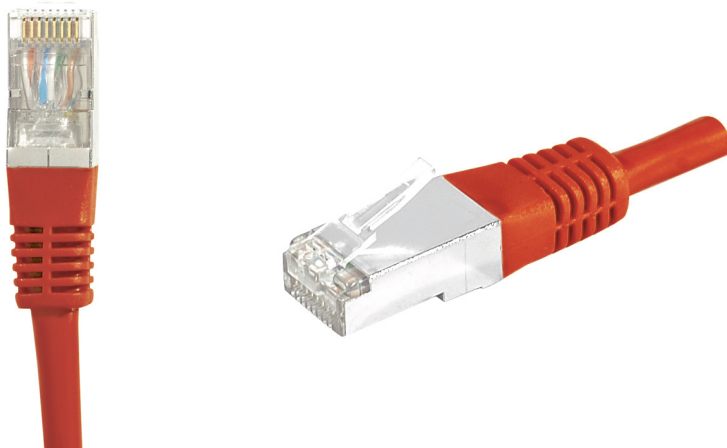

Cordon RJ45 catégorie 6A S/FTP rouge - 3 m

DESCRIPTION

CORDON PATCH BLINDE CAT 6A S/FTP cuivre

Ce cordon réseau RJ45 catégorie CAT.6A Classe EA, vous permet de transmettre des données à des fréquences jusqu'à 500 MHz, et à des débits jusqu'à 10 Gbps.

L'expression S/FTP indique qu'il dispose d'un blindage général, et d'un blindage individuel par paire. Le blindage général est assuré par une tresse de cuivre étamé, et le blindage de chaque paire par une feuille d'aluminium. Ce type de cordons offre le niveau de blindage le plus élevé, et permet une très bonne immunité aux perturbations extérieures, et donc des débits maximum garantis.

Son conducteur est exclusivement composé de cuivre, et sa conductivité est donc optimale, garant de performances les plus élevées. Ce type de cordons est préconisé pour les applications PoE jusqu'à 30 W (PoE+).

La gaine de ce cordon est en PVC, pour un usage intérieur exclusivement.

Ce cordon est conforme avec la norme ANSI/TIA 568 et est garanti pendant une durée de 20 ans.

Catégorie : CAT. 6A

Fréquence : 500 MHz