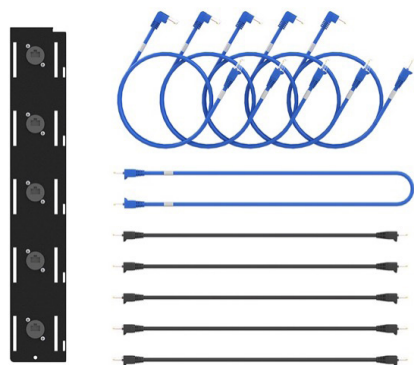

Lockncharge KIT RESEAU POUR FUYL TOWER 5

Network Kit

DESCRIPTION

Kit réseau pour LocknCharge FUYL Tower 5

Il permet de donner accès à un LAN / WAN à chacun des casiers de la FUYL TOWER 5. Il se positionne au sommet de la tour.

Le kit contient

1 bandeau de 5 embases

un rack pour le montage du switch, son cadenas et son jeu de clefs

11 cordons réseau

Le switch 5 ports n'est pas fourni. (voir notre suggestion)

CARACTÉRISTIQUES TECHNIQUES

Marque : LOCKNCHARGE

Part number : LNC10318

Détails techniques :

Couleur du produit : Multicolore

Matériel : Acier

Type : Kit de montage

Poids et dimensions :

Largeur du colis : 490 mm

Profondeur du colis : 150 mm

Hauteur du colis : 540 mm

Poids du paquet : 5,5 kg

Compatibilité : FUYL Tower 5