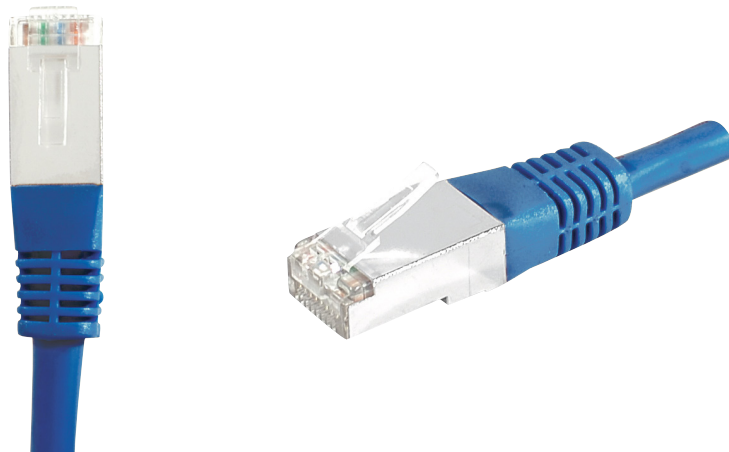

Cordon RJ45 catégorie 6A S/FTP bleu - 5 m

DESCRIPTION

CORDON PATCH BLINDE CAT 6A S/FTP cuivre

Ce cordon réseau RJ45 catégorie CAT.6A Classe EA, vous permet de transmettre des données à des fréquences jusqu'à 500 MHz, et à des débits jusqu'à 10 Gbps.

L'expression S/FTP indique qu'il dispose d'un blindage général, et d'un blindage individuel par paire. Le blindage général est assuré par une tresse de cuivre étamé, et le blindage de chaque paire par une feuille d'aluminium. Ce type de cordons offre le niveau de blindage le plus élevé, et permet une très bonne immunité aux perturbations extérieures, et donc des débits maximum garantis.

Son conducteur est exclusivement composé de cuivre, et sa conductivité est donc optimale, garant de performances les plus élevées. Ce type de cordons est préconisé pour les applications PoE jusqu'à 30 W (PoE+).

La gaine de ce cordon est en PVC, pour un usage intérieur exclusivement.

Ce cordon est conforme avec la norme ANSI/TIA 568 et est garanti pendant une durée de 20 ans.

Catégorie : CAT. 6A

Fréquence : 500 MHz