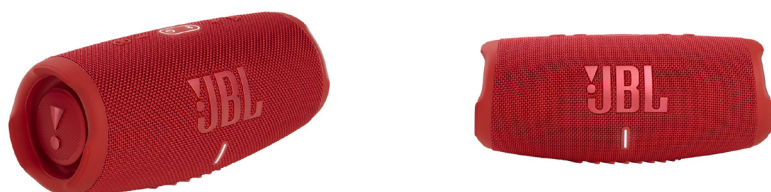

JBL Charge 5 Rouge

DESCRIPTION

CARACTÉRISTIQUES TECHNIQUES

Marque : JBL

Part number : JBLCHARGE5RED

Haut-parleurs :

Nombre de haut-parleurs : 1

Nombre de radiateurs passifs : 2

Tweeter : Oui

Diamètre de haut parleur aigu : 2 cm

Diamètre de haut parleur aigu (impérial) : 1,91 cm (0.75»)

Diamètre du woofer : 9 cm

Diamètre du woofer (impérial) : 10,2 cm (4»)

Audio :

Puissance évaluée de RMS : 30 W

Paiement sans contact : Non

Temps d'antenne : Non

Longueur du câble : 1,2 m

Design :

Type de produit : Enceinte portable stéréo

Couleur du produit : Rouge

Matériau du boîtier/corps : Plastique

Commande de volume : Boutons
Bouton marche/arrêt intégré : Oui
Fonctions de protection : Résistant à la poussière, Résistant à leau
Code (IP) Internationale Protection : IP67
Voyants : Oui

Représentation / réalisation :

Utilisation recommandée : Universel
Lecteur de cartes mémoires intégré : Non
Égaliseur : Oui
Système mobile supporté : Android, iOS

Puissance :

Type de batterie : Batterie intégré
Technologie batterie : Lithium Polymère (LiPo)
Capacité de la batterie : 27 Wh
Autonomie maximum de la batterie : 20 h