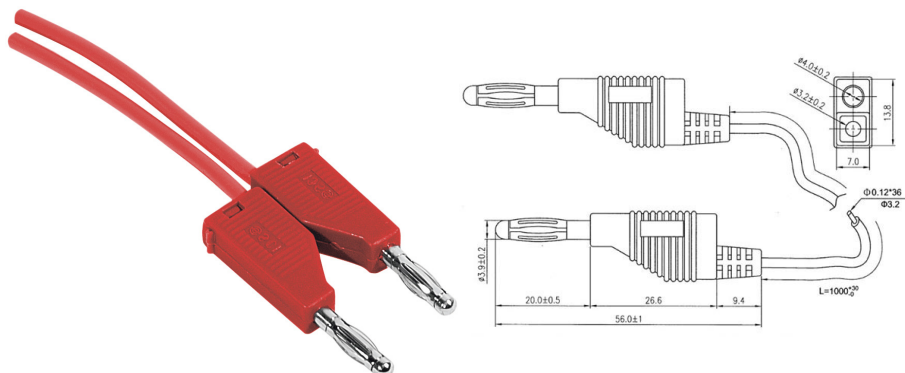

Cordon fiche banane rouge

DESCRIPTION

Cordon de mesure avec fiches banane

- Longueur : 1 m
- Fiche banane 4 mm mâle, gigogne femelle
- Capacité : 30 V AC / 3 A
- Gaine : PVC souple

CARACTÉRISTIQUES TECHNIQUES

Marque : GÉNERIQUE

Part number : ECF-817070