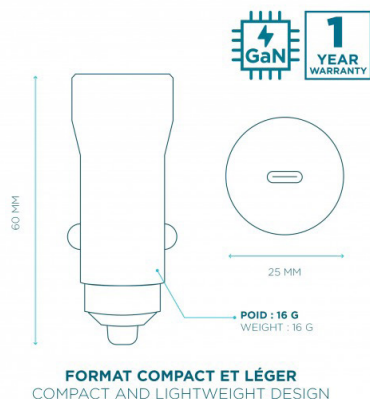

MOBILIS Chargeur voiture universel 45W ENERGIA

DESCRIPTION

Afin de faciliter vos déplacements professionnels ou bien personnels et ainsi améliorer votre confort, MOBILIS® a conçu pour vous le chargeur voiture universel 12V.

Ce chargeur vous permet de recharger la batterie de votre smartphone ou de votre tablette lorsque vous conduisez. Avec son format compact, il est muni d'un port USB-C 45W, il se branche directement à la prise allume-cigare 12V de votre véhicule. Ainsi, vous n'avez plus à vous soucier des problèmes de batterie lorsque vous êtes en déplacement. Ce chargeur de voiture MOBILIS® deviendra votre meilleur allié.

Caractéristiques :

- Permet de recharger smartphones et tablettes
- Comporte 1 port USB-C 45W
- Se branche sur tout allume-cigare de voiture 12V
- Bague lumineuse indiquant la charge
- Format compact
- Entrée : DC12.0V-24.0V.
- Sortie-C : 5.0V-3.0A / 9.0V-3.0A - 12.0V-3.0A - 15.0V-3.0A / 20.0V-2.25A.
- Sortie max : 45.0W
- Garantie 1 an

CARACTÉRISTIQUES TECHNIQUES

Marque : MOBILIS

Part number : 020017