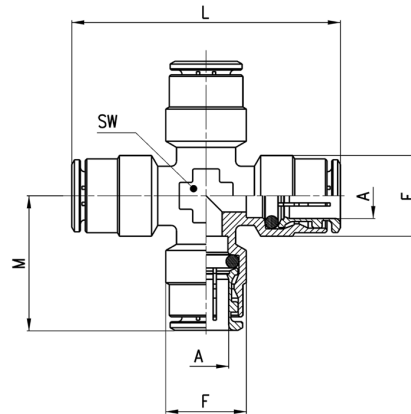

CONNECTION > Series 6000 super-rapid fittings

CATALOGUE > Release 8.7

Fittings Mod. 6600

Cross Junction

DIMENSIONS						
Mod.	A	F	L	M	SW	Weight (g)
6600 4	4	9	38	19	9	26
6600 5	5	10	41	20.5	9	29
6600 6	6	12.7	44	22	10	35
6600 8	8	14.2	49	24.5	12	50
6600 10	10	16.5	55	27.5	14	63
6600 12	12	19.5	56	28	16	84

Fittings Mod. 6560 Micro

Y Union

DIMENSIONS						
Mod.	A	F	L	M	SW	Weight (g)
6560 3	3	12	20.4	6	6	5

Fittings Mod. 6560

Y Union

DIMENSIONS						
Mod.	A	C	F	L	M	Weight (g)
6560 4	4	5	18	33	9	19
6560 6	6	7	24.5	39	12.5	30
6560 8	8	9	28.5	44	14.5	42
6560 10	10	15.5	32	53.5	16	63