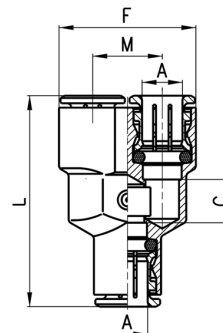

CONNECTION > Series 6000 super-rapid fittings

CATALOGUE > Release 8.7

Fittings Mod. 6600

Cross Junction

DIMENSIONS						
Mod.	A	F	L	M	SW	Weight (g)
6600 4	4	9	38	19	9	26
6600 5	5	10	41	20.5	9	29
6600 6	6	12.7	44	22	10	35
6600 8	8	14.2	49	24.5	12	50
6600 10	10	16.5	55	27.5	14	63
6600 12	12	19.5	56	28	16	84

Fittings Mod. 6560 Micro

Y Union

DIMENSIONS						
Mod.	A	F	L	M	SW	Weight (g)
6560 3	3	12	20.4	6	6	5

Fittings Mod. 6560

Y Union

DIMENSIONS						
Mod.	A	C	F	L	M	Weight (g)
6560 4	4	5	18	33	9	19
6560 6	6	7	24.5	39	12.5	30
6560 8	8	9	28.5	44	14.5	42
6560 10	10	15.5	32	53.5	16	63