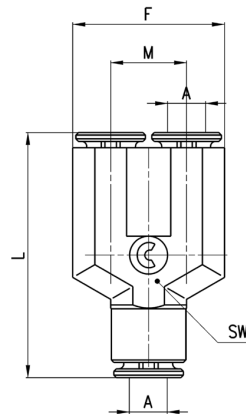

CONNECTION > Series 6000 super-rapid fittings

CATALOGUE > Release 8.7

Fittings Mod. 6600

Cross Junction

DIMENSIONS						
Mod.	A	F	L	M	SW	Weight (g)
6600 4	4	9	38	19	9	26
6600 5	5	10	41	20.5	9	29
6600 6	6	12.7	44	22	10	35
6600 8	8	14.2	49	24.5	12	50
6600 10	10	16.5	55	27.5	14	63
6600 12	12	19.5	56	28	16	84

Fittings Mod. 6560 Micro

Y Union

DIMENSIONS						
Mod.	A	F	L	M	SW	Weight (g)
6560 3	3	12	20.4	6	6	5

Fittings Mod. 6560

Y Union

DIMENSIONS						
Mod.	A	C	F	L	M	Weight (g)
6560 4	4	5	18	33	9	19
6560 6	6	7	24.5	39	12.5	30
6560 8	8	9	28.5	44	14.5	42
6560 10	10	15.5	32	53.5	16	63