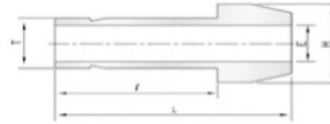

# 316 Stainless Steel Twin Ferrule Imperial Tube Fittings

### Tube x Tube

Part No	Tube O.D	E	H	I	L
PC-125	1/8	1.77	6.09	15.75	22.35
PC-250	1/4	4.57	9.39	18.79	24.63
PC-312	5/16	6.35	10.92	20.06	25.90
PC-375	3/8	7.11	12.70	20.32	26.16
PC-500	1/2	9.90	15.74	25.90	35.81
PC-750	3/4	14.98	22.09	27.68	37.33
PC-1000	1	20.06	28.44	34.54	48.26