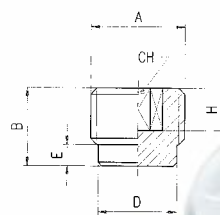

## Blanking Cap

Code	A	B	L	CH
VK10	1/8"	7.5	11	12
VK13	1/4"	11	19	14
VK17	3/8"	11.5	20	17
VK21	1/2"	14	22	19
VK26	3/4"	-	15	30
VK33	1"	-	15	37

## Male Plugs

Code	A	B	H	CH
3025-1/8	1/8"	7.5	5	5
3025-1/4	1/4"	10	7	6
3025-3/8	3/8"	11	7	8
3025-1/2	1/2"	13	8	10

Code	A	B	D	E	H	CH
3026-1/8	1/8"	8	8	2	5	5
3026-1/4	1/4"	11	11	3	7	6
3026-3/8	3/8"	12.5	14.5	3.5	8.5	8
3026-1/2	1/2"	14	18	4	10	10
3026-3/4	3/4"	14	21.5	3	10	12

## Male x Hose Tails

Code	A	A1	B	C	L	CH
3040-6-1/8	6	1/8"	19.5	7.5	32	12
3040-6-1/4	6	1/4"	19.5	11	35.5	14
3040-7-1/8	7	1/8"	19.5	7.5	32	12
3040-7-1/4	7	1/4"	19.5	11	35.5	14
3040-8-1/8	8	1/8"	19.5	7.5	32	12
3040-8-1/4	8	1/4"	19.5	11	35.5	14
3040-9-1/8	9	1/8"	19.5	7.5	32	12
3040-9-1/4	9	1/4"	19.5	11	35.5	14
3040-9-3/8	9	3/8"	19.5	11.5	36	17
3040-9-1/2	9	1/2"	19.5	14	39	22
3040-10-1/8	10	1/8"	19.5	7.5	32	12
3040-10-1/4	10	1/4"	19.5	11	35.5	14
3040-10-3/8	10	3/8"	19.5	11.5	36	17
3040-10-1/2	10	1/2"	19.5	14	39	22
3040-12-1/4	12	1/4"	19.5	11	35.5	14
3040-12-3/8	12	3/8"	19.5	11.5	36	17
3040-12-1/2	12	1/2"	19.5	14	39	22
3040-14-3/8	14	3/8"	19.5	11.5	36	17
3040-14-1/2	14	1/2"	19.5	14	39	22
3040-16-3/8	16	3/8"	19.5	11.5	36	17
3040-16-1/2	16	1/2"	19.5	14	39	22
3040-16-3/4	16	3/4"	19.5	16.5	43.5	27
3040-17-3/8	17	3/8"	19.5	11.5	36	18
3040-17-1/2	17	1/2"	19.5	14	39	22
3040-18-3/8	18	3/8"	19.5	11.5	36	19
3040-18-1/2	18	1/2"	19.5	14	39	22
3040-18-3/4	18	3/4"	19.5	16.5	43.5	27
3040-20-3/8	20	3/8"	19.5	11.5	36	21