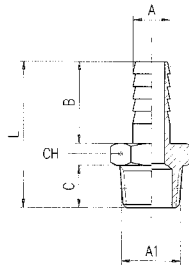

## Blanking Cap

Code	A	B	L	CH
VK10	1/8"	7.5	11	12
VK13	1/4"	11	19	14
VK17	3/8"	11.5	20	17
VK21	1/2"	14	22	19
VK26	3/4"	-	15	30
VK33	1"	-	15	37

## Male Plugs

Code	A	B	H	CH
3025-1/8	1/8"	7.5	5	5
3025-1/4	1/4"	10	7	6
3025-3/8	3/8"	11	7	8
3025-1/2	1/2"	13	8	10

Code	A	B	D	E	H	CH
3026-1/8	1/8"	8	8	2	5	5
3026-1/4	1/4"	11	11	3	7	6
3026-3/8	3/8"	12.5	14.5	3.5	8.5	8
3026-1/2	1/2"	14	18	4	10	10
3026-3/4	3/4"	14	21.5	3	10	12

## Male x Hose Tails

Code	A	A1	B	C	L	CH
3040-6-1/8	6	1/8"	19.5	7.5	32	12
3040-6-1/4	6	1/4"	19.5	11	35.5	14
3040-7-1/8	7	1/8"	19.5	7.5	32	12
3040-7-1/4	7	1/4"	19.5	11	35.5	14
3040-8-1/8	8	1/8"	19.5	7.5	32	12
3040-8-1/4	8	1/4"	19.5	11	35.5	14
3040-9-1/8	9	1/8"	19.5	7.5	32	12
3040-9-1/4	9	1/4"	19.5	11	35.5	14
3040-9-3/8	9	3/8"	19.5	11.5	36	17
3040-9-1/2	9	1/2"	19.5	14	39	22
3040-10-1/8	10	1/8"	19.5	7.5	32	12
3040-10-1/4	10	1/4"	19.5	11	35.5	14
3040-10-3/8	10	3/8"	19.5	11.5	36	17
3040-10-1/2	10	1/2"	19.5	14	39	22
3040-12-1/4	12	1/4"	19.5	11	35.5	14
3040-12-3/8	12	3/8"	19.5	11.5	36	17
3040-12-1/2	12	1/2"	19.5	14	39	22
3040-14-3/8	14	3/8"	19.5	11.5	36	17
3040-14-1/2	14	1/2"	19.5	14	39	22
3040-16-3/8	16	3/8"	19.5	11.5	36	17
3040-16-1/2	16	1/2"	19.5	14	39	22
3040-16-3/4	16	3/4"	19.5	16.5	43.5	27
3040-17-3/8	17	3/8"	19.5	11.5	36	18
3040-17-1/2	17	1/2"	19.5	14	39	22
3040-18-3/8	18	3/8"	19.5	11.5	36	19
3040-18-1/2	18	1/2"	19.5	14	39	22
3040-18-3/4	18	3/4"	19.5	16.5	43.5	27
3040-20-3/8	20	3/8"	19.5	11.5	36	21