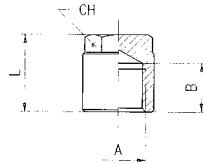

## Blanking Cap

Code	A	B	L	CH
VK10	1/8"	7.5	11	12
VK13	1/4"	11	19	14
VK17	3/8"	11.5	20	17
VK21	1/2"	14	22	19
VK26	3/4"	-	15	30
VK33	1"	-	15	37

## Male x Hose Tails

Code	A	A1	B	C	L	CH
3040-6-1/8	6	1/8"	19.5	7.5	32	12
3040-6-1/4	6	1/4"	19.5	11	35.5	14
3040-7-1/8	7	1/8"	19.5	7.5	32	12
3040-7-1/4	7	1/4"	19.5	11	35.5	14
3040-8-1/8	8	1/8"	19.5	7.5	32	12
3040-8-1/4	8	1/4"	19.5	11	35.5	14
3040-9-1/8	9	1/8"	19.5	7.5	32	12
3040-9-1/4	9	1/4"	19.5	11	35.5	14
3040-9-3/8	9	3/8"	19.5	11.5	36	17
3040-9-1/2	9	1/2"	19.5	14	39	22
3040-10-1/8	10	1/8"	19.5	7.5	32	12
3040-10-1/4	10	1/4"	19.5	11	35.5	14
3040-10-3/8	10	3/8"	19.5	11.5	36	17
3040-10-1/2	10	1/2"	19.5	14	39	22
3040-12-1/4	12	1/4"	19.5	11	35.5	14
3040-12-3/8	12	3/8"	19.5	11.5	36	17
3040-12-1/2	12	1/2"	19.5	14	39	22
3040-14-3/8	14	3/8"	19.5	11.5	36	17
3040-14-1/2	14	1/2"	19.5	14	39	22
3040-16-3/8	16	3/8"	19.5	11.5	36	17
3040-16-1/2	16	1/2"	19.5	14	39	22
3040-16-3/4	16	3/4"	19.5	16.5	43.5	27
3040-17-3/8	17	3/8"	19.5	11.5	36	18
3040-17-1/2	17	1/2"	19.5	14	39	22
3040-18-3/8	18	3/8"	19.5	11.5	36	19
3040-18-1/2	18	1/2"	19.5	14	39	22
3040-18-3/4	18	3/4"	19.5	16.5	43.5	27
3040-20-3/8	20	3/8"	19.5	11.5	36	21