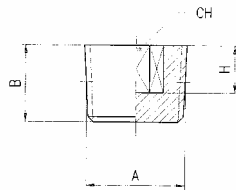

Male Plugs

Code	A	B	H	CH
3025-1/8	1/8"	7.5	5	5
3025-1/4	1/4"	10	7	6
3025-3/8	3/8"	11	7	8
3025-1/2	1/2"	13	8	10