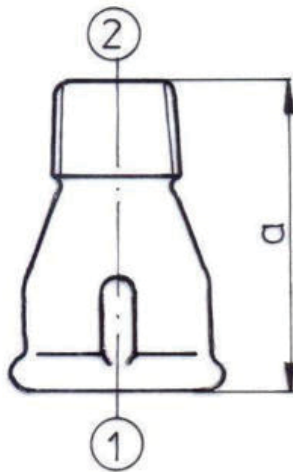

# SOCKET, REDUCING

PN, EN, ISO  
CATALOGUE INTERNATIONAL

M4  
246

246

| Dimension<br>[inch]<br>(1)x(2) | Weight of carton [kg] |      | Quantity<br>in carton<br>[pc.] | Dimension a<br>[mm] |
|--------------------------------|-----------------------|------|--------------------------------|---------------------|
|                                | black                 | galv |                                |                     |
| 3/8x1/4                        | 7                     | 7,4  | 200                            | 35                  |
| 1/2x1/4                        | 11,4                  | 11,8 | 200                            | 43                  |
| 1/2x3/8                        | 7,9                   | 8,4  | 120                            | 43                  |
| 3/4x3/8                        | 7,3                   | 7,6  | 80                             | 48                  |
| 3/4x1/2                        | 9,5                   | 10,2 | 100                            | 48                  |
| 1x1/2                          | 20,6                  | 22,4 | 150                            | 55                  |
| 1x3/4                          | 21,5                  | 21,9 | 150                            | 55                  |
| 1 1/4x3/4                      | 22,3                  | 23,5 | 100                            | 60                  |
| 1 1/4x1                        | 22,7                  | 24   | 95                             | 60                  |
| 1 1/2x1                        | 22,9                  | 23,8 | 80                             | 63                  |
| 1 1/2x1 1/4                    | 22,4                  | 23,2 | 70                             | 63                  |
| 2x1 1/4                        | 21,7                  | 22,4 | 50                             | 70                  |
| 2x1 1/2                        | 22                    | 22,5 | 50                             | 70                  |