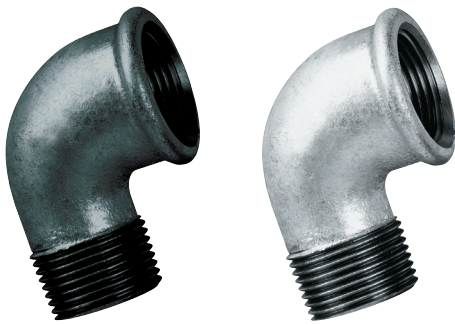

Male x Female Equal Elbow 90° (92)

Dimension [inch]	Weight of carton [kg]		Quantity in carton [pc.]	Dimension [mm]	
	black	galv		a	b
1/4	11,4	12,3	300	21	28
3/8	13,8	14,5	250	25	32
1/2	14,4	14,9	150	28	37
3/4	10,9	11,1	80	33	43
1	21,7	22,6	100	38	52
1 1/4	20,8	21,5	55	45	60
1 1/2	21,5	22,5	45	50	65
2	16,8	17,5	25	58	74
2 1/2	15,8	16,1	15	69	88
3	15,7	16,3	10	78	98
4	11,3	11,6	4	96	118