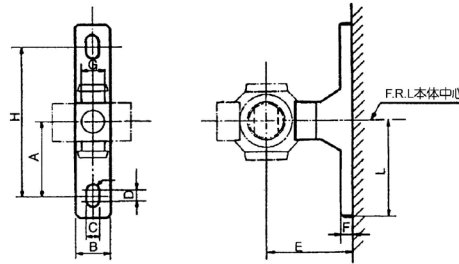

### T Type Bracket

Type	A	B	C	D	E	F	G	H	R	L	Applicable type
FM2-20-MB	24	15	5.5	3	30	5	10	48	2.75	33	FM2-20
FM2-30-MB	35	16	7	4	41	7	11	70	3.5	45	FM2-30
FM2-40-MB	40	22	9	4	50	7	14	80	4.5	50	FM2-40
FM2-50-MB	50	24	12	4	70	10	15	100	6.0	62.5	FM2-50