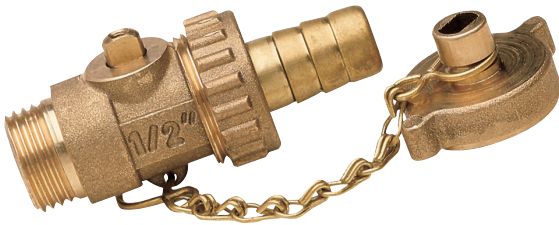

Brass Drain Ball Valves

Pos.	DESCRIZIONE / DESCRIPTION	Qt.	MATERIALE / MATERIAL
1	Corpo / Body	1	Ottone / Brass CW614N
2	Guarnizione / Washer	1	NBR
3	Asta di manovra / Stem	1	Ottone / Brass CW614N
4	Guarnizione / Washer	1	NBR
5	Girello / Nut	1	Ottone / Brass CW617N
6	Guarnizione di tenuta laterale / Seat	1	P.T.F.E.
7	Sfera / Ball	1	Ottone cromato / Chrome-plated brass CW614N
8	Catenella / Chain	1	Ottone / Brass
9	Guarnizione di tenuta laterale / Seat	1	P.T.F.E.
10	Ghiera / Washer	1	Ottone / Brass CW614N
11	Portagomma / Hose connection	1	Ottone / Brass
12	Tappo / Cap	1	Ottone / Brass CW614N
13	Guarnizione / Washer	1	PVC