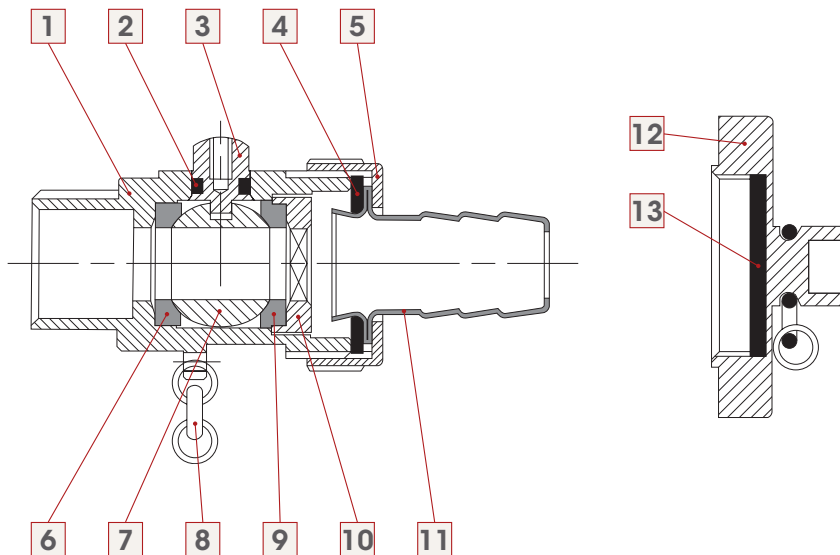

Brass Drain Ball Valves

Pos.	DESCRIZIONE / DESCRIPTION	Qt.	MATERIALE / MATERIAL
1	Corpo / Body	1	Ottone / Brass CW614N
2	Guarnizione / Washer	1	NBR
3	Asta di manovra / Stem	1	Ottone / Brass CW614N
4	Guarnizione / Washer	1	NBR
5	Girello / Nut	1	Ottone / Brass CW617N
6	Guarnizione di tenuta laterale / Seat	1	P.T.F.E.
7	Sfera / Ball	1	Ottone cromato / Chrome-plated brass CW614N
8	Catenella / Chain	1	Ottone / Brass
9	Guarnizione di tenuta laterale / Seat	1	P.T.F.E.
10	Ghiera / Washer	1	Ottone / Brass CW614N
11	Portagomma / Hose connection	1	Ottone / Brass
12	Tappo / Cap	1	Ottone / Brass CW614N
13	Guarnizione / Washer	1	PVC