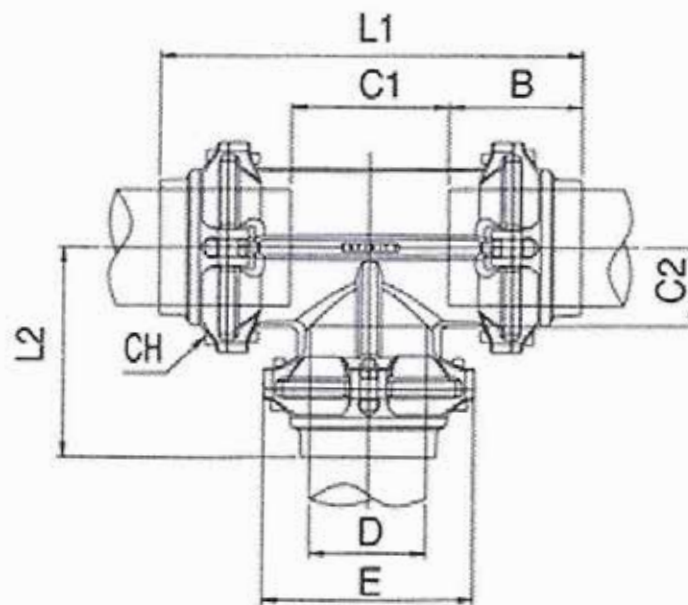

Mod. 90230-80-110

Size your plant with INFINITY AIR-PLANNER!

Code	D	E	B	C1	C2	L1	L2	CH1
902300007	80	145	91	109	54,5	291,5	138	6
902300008	110	200	125,5	150,5	75	401	200,5	8