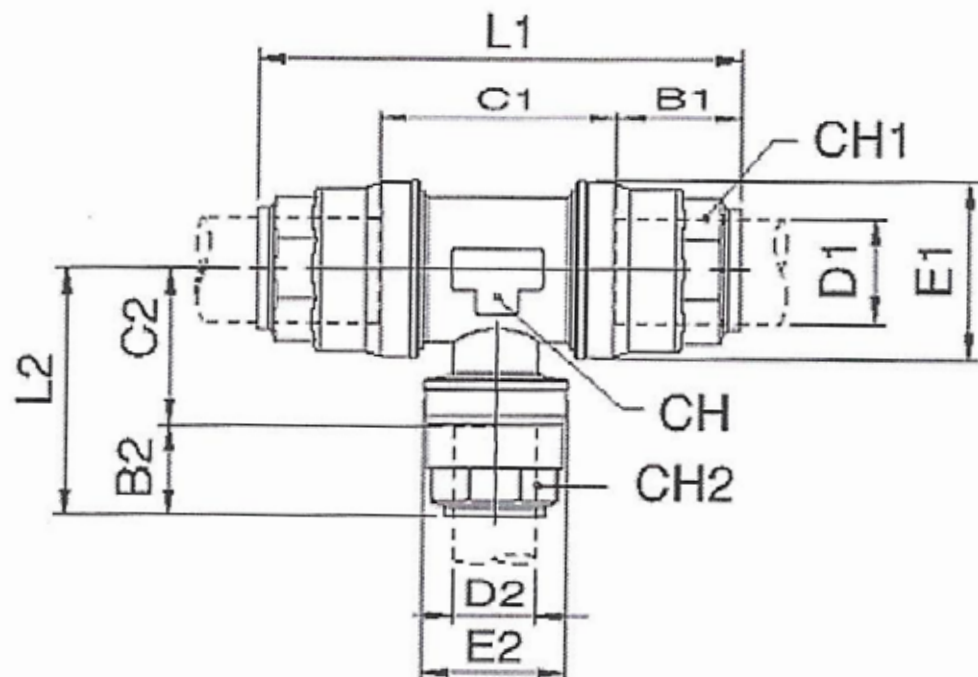

Mod. 90235

Size your plant with INFINITY AIR-PLANNER!

Code	D1	D2	B1	B2	C1	C2	E1	E2	L1	L2	CH	CH1	CH2
9023500013	20	20	31,5	31,5	48	22,5	34,5	34,5	109	54	28	30	30
9023500001	25	20	38	31,5	45,5	27,5	42,5	34,5	121,5	59	35	35	30
9023500002	32	20	46	31,5	54,5	31,5	52	34,5	146,5	63	45	45	30
9023500003	32	25	46	38	54,5	31,5	52	42,5	146,5	70	45	45	35
9023500004	40	20	52,5	31,5	60	34,5	63	34,5	165,5	66	55	55	30
9023500005	40	25	52,5	38	60	34,5	63	42,5	165,5	73	55	55	35
9023500007	50	20	63,5	31,5	73,5	41,5	73	34,5	201	73	65	65	30
9023500008	50	25	63,5	38,5	73,5	41	73	42,5	201	80	65	65	35
9023500009	50	32	63,5	46	73,5	41	73	52	201	87,5	65	65	45