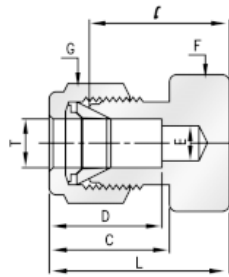

Brass Twin Ferrule Imperial Tube Fitting

Caps, Tube

| Part No. | Tube O.D T mm | h mm | H mm | F | G | I | L |
|----------|------------------|------|------|------|------|------|------|
| C-M06 | 6 | 14 | 14 | 15.3 | 17.7 | 15.7 | 23.1 |
| C-M08 | 8 | 15 | 16 | 16.2 | 18.6 | 17.0 | 24.5 |
| C-M10 | 10 | 18 | 19 | 17.2 | 19.5 | 19.0 | 26.6 |
| C-M12 | 12 | 22 | 22 | 22.8 | 22.0 | 19.0 | 29.1 |
| C-M16 | 16 | 24 | 25 | 24.4 | 22.0 | 19.8 | 29.9 |
| C-M20 | 20 | 30 | 32 | 26.0 | 22.0 | 23.9 | 34.0 |