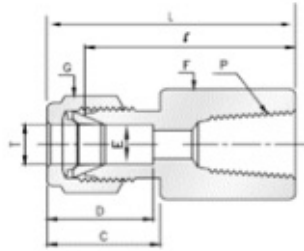

316 Stainless Steel Twin Ferrule Imperial Tube Fittings

Female Connectors

Female Thread, NPT

Part No	Tube O.D. T in	P (NPT)	E Min	F	G	D	C	I	L
FC-125-125N	1/8	1/8	2.28	9/16	7/16	12.70	15.24	22.09	28.70
FC-125-250N	1/8	1/4	2.28	3/4	7/16	12.70	15.24	26.92	33.52
FC-187-125N	3/16	1/8	3.04	9/16	1/2	13.71	16.00	23.11	29.71
FC-250-125N	1/4	1/8	4.82	9/16	9/16	15.24	17.78	23.87	31.24
FC-250-250N	1/4	1/4	4.82	3/4	9/16	15.24	17.78	28.44	35.81
FC-250-375N	1/4	3/8	4.82	7/8	9/16	15.24	17.78	30.22	37.59
FC-250-500N	1/4	1/2	4.82	1-1/16	9/16	15.24	17.78	35.05	42.41
FC-312-125N	5/16	1/8	6.35	9/16	5/8	16.25	17.78	24.63	32.00
FC-312-250N	5/16	1/4	6.35	3/4	5/8	16.25	18.54	29.46	36.83
FC-375-125N	3/8	1/8	7.11	5/8	11/16	16.76	18.54	25.40	32.76
FC-375-250N	3/8	1/4	7.11	3/4	11/16	16.76	19.30	30.22	37.59
FC-375-375N	3/8	3/8	7.11	7/8	11/16	16.76	19.30	31.75	39.11
FC-375-500N	3/8	1/2	7.11	1-1/16	11/16	16.76	19.30	36.57	43.94
FC-375-750N	3/8	3/4	7.11	1-5/16	11/16	22.86	19.30	40.38	47.75
FC-500-250N	1/2	1/4	10.41	1-3/16	7/8	22.86	19.30	30.22	40.38
FC-500-375N	1/2	3/8	10.41	7/8	7/8	22.86	21.84	31.75	41.91
FC-500-500N	1/2	1/2	10.41	1-1/16	7/8	22.86	21.84	36.57	46.73
FC-500-750N	1/2	3/4	10.41	1-5/16	7/8	24.38	21.84	38.10	48.26
FC-625-375N	5/8	3/8	12.70	15/16	1	24.38	21.84	31.75	41.91
FC-625-500N	5/8	1/2	12.70	1-1/16	1	24.38	21.84	36.57	46.73
FC-750-500N	3/4	1/2	15.74	1-1/16	1-1/8	24.38	21.84	36.57	46.73
FC-750-750N	3/4	3/4	15.74	1-5/16	1-1/8	24.38	21.84	38.10	48.26
FC-875-750N	7/8	3/4	18.28	1-5/16	1-1/4	25.90	21.84	39.62	49.78
FC-1000-750N	1	3/4	22.35	1-3/8	1-1/2	31.24	26.41	41.14	53.24
FC-1000-1000N	1	1	22.35	1-5/8	1-1/2	31.24	26.41	50.03	62.23