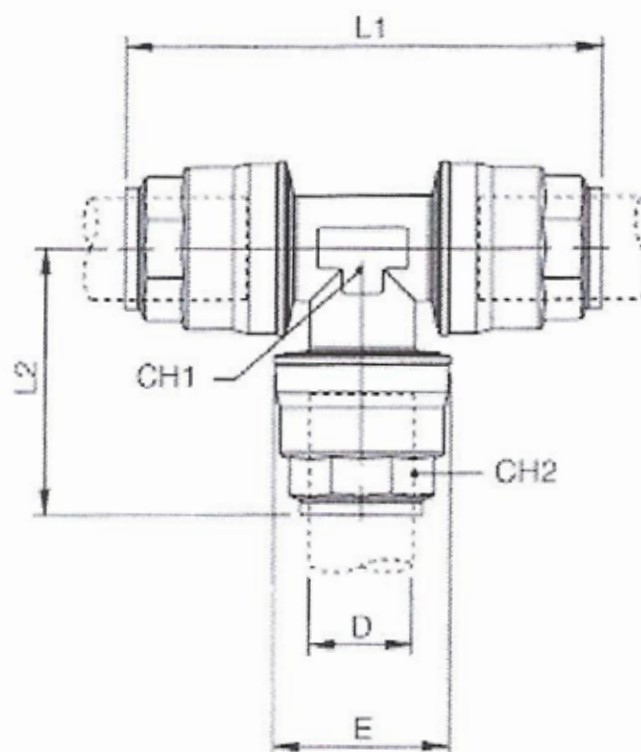

Mod. 90230

Size your plant with INFINITY AIR-PLANNER!

Code	D	E	B	C1	C2	L1	L2	CH1	CH2
9023000001	20	34,5	31,5	34,5	22,5	98	54,5	21	30
9023000002	25	42,5	38,5	37,5	26	113,5	65	26	35
9023000003	32	52	46	46,5	31,5	138,5	77	34	45
9023000004	40	63	52	55,5	38	159,5	90	41	55
9023000005	50	73	63,5	69	44,5	196	108	50	65