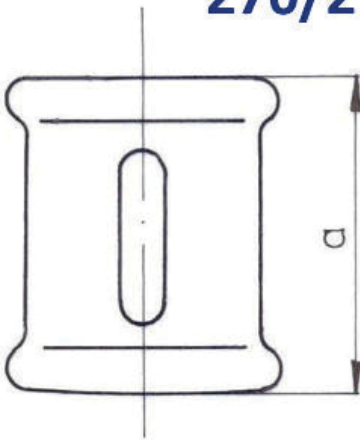

SOCKET, EQUAL

PN, EN, ISO
CATALOGUE INTERNATIONAL

M2
270

270/2

Dimension[inch]	Weight of carton [kg]		Quantity in carton [pc.]	Dimension a [mm]
	black	galv		
1/4	7,4	7,8	200	27
3/8	8,3	8,6	180	30
1/2	13,1	13,7	180	36
3/4	10,6	10,9	100	39
1	24	24,6	150	45
1 1/4	20,3	20,6	80	50
1 1/2	19,5	20,1	70	55
2	11,9	12,2	30	65
2 1/2	14	14,5	20	74
3	10	10,2	10	80
4	16,7	17,4	10	94