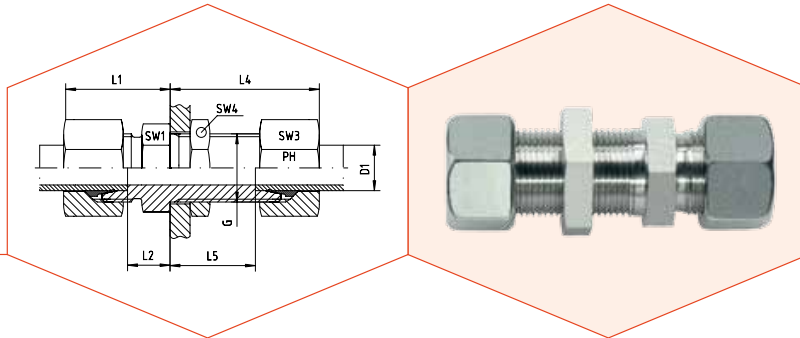

GSV - VERSCHRAUBUNGEN
GSV - COUPLINGS

PRODUKTE / PRODUCTS

ERLÄUTERUNG / EXPLANATION

Gerade Schottverschraubungen

Straight Bulkhead Connections

Reihe Series	Druck Pressure PN	Rohr A.D. Tube O.D. D1	Gewinde Thread G	Ca. Maße Approx. Dimensions							Bestellzeichen Order-Code Standard
				L1	L2	L4	L5	SW1	SW3	SW4	
L	500	6	M 12 x 1,5	22	7,0	42	27,0	17	14	17	SV-6L
L	500	8	M 14 x 1,5	23	8,0	42	27,0	19	17	19	SV-8L
L	500	10	M 16 x 1,5	25	10,0	43	28,0	22	19	22	SV-10L
L	400	12	M 18 x 1,5	25	10,0	44	29,0	24	22	24	SV-12L
L	400	15	M 22 x 1,5	27	12,0	46	31,0	27	27	30	SV-15L
L	400	18	M 26 x 1,5	30	13,5	49	32,5	32	32	36	SV-18L
L	250	22	M 30 x 2	33	16,5	51	34,5	36	36	41	SV-22L
L	250	28	M 36 x 2	35	18,5	52	35,5	41	41	46	SV-28L
L	250	35	M 45 x 2	40	18,5	58	36,5	50	50	55	SV-35L
L	250	42	M 52 x 2	42	19,0	59	36,0	60	60	65	SV-42L

Reihe Series	Druck Pressure PN	Rohr A.D. Tube O.D. D1	Gewinde Thread G	Ca. Maße Approx. Dimensions							Bestellzeichen Order-Code Standard
				L1	L2	L4	L5	SW1	SW3	SW4	
S	800	6	M 14 x 1,5	27	12,0	44	29,0	19	17	19	SV-6S
S	800	8	M 16 x 1,5	28	13,0	44	29,0	22	19	22	SV-8S
S	800	10	M 18 x 1,5	31	14,5	46	29,5	24	22	24	SV-10S
S	630	12	M 20 x 1,5	31	14,5	47	30,5	27	24	27	SV-12S
S	630	14	M 22 x 1,5	35	17,0	50	32,0	30	27	30	SV-14S
S	630	16	M 24 x 1,5	35	16,5	50	31,5	32	30	32	SV-16S
S	420	20	M 30 x 2	39	17,5	55	33,5	41	36	41	SV-20S
S	420	25	M 36 x 2	44	20,0	59	35,0	46	46	46	SV-25S
S	420	30	M 42 x 2	48	21,5	64	37,5	50	50	50	SV-30S
S	420	38	M 52 x 2	53	22,0	68	37,0	65	60	65	SV-38S