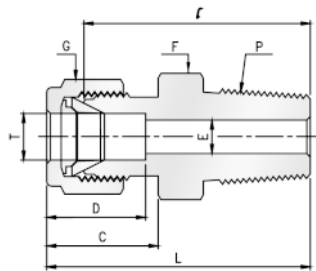

# Brass Twin Ferrule Imperial Tube Fitting

## Male Straight Connector, BSPT

Part No.	Tube O.D T in	P BSPT	E mm	F	G	C	D	I	L
MC-125-125RT-B	1/8	1/8	2.28	7/16	7/16	12.70	15.24	23.87	30.48
MC-125-250RT-B	1/8	1/4	2.28	9/16	7/16	12.70	15.24	28.95	35.56
MC-250-125RT-B	1/4	1/8	4.82	1/2	9/16	15.24	17.78	24.40	32.76
MC-250-250RT-B	1/4	1/4	4.82	9/16	9/16	15.24	17.78	30.48	37.84
MC-250-375RT-B	1/4	3/8	4.82	11/16	9/16	15.24	17.78	30.98	38.35
MC-250-500RT-B	1/4	1/2	4.82	7/8	9/16	15.24	17.8	37.33	44.70
MC-375-125RT-B	3/8	1/8	4.82	5/8	11/16	16.76	19.30	29.94	35.30
MC-375-250RT-B	3/8	1/4	7.11	5/8	11/16	16.76	19.30	32.51	39.87
MC-375-375RT-B	3/8	3/8	7.11	11/16	11/16	16.73	19.30	32.51	39.87
MC-375-500RT-B	3/8	1/2	7.11	7/8	11/16	16.76	19.30	38.83	46.22
MC-500-250RT-B	1/2	1/4	7.11	16/16	7/8	22.86	21.84	33.27	43.43
MC-500-375RT-B	1/2	3/8	9.65	13/16	7/8	22.86	21.84	33.27	43.43
MC-500-500RT-B	1/2	1/2	10.41	7/8	7/8	22.6	21.84	38.86	49.02
MC-500-750RT-B	1/2	3/4	10.41	1-1/16	7/8	22.86	21.84	40.38	50.54
MC-750-750RT-B	3/4	3/4	15.74	1-1/16	1-1/8	24.38	21.84	40.38	50.54
MC-1000-1000RT-B	1	1	22.35	1-3/8	1-1/2	31.24	26.41	50.03	62.23