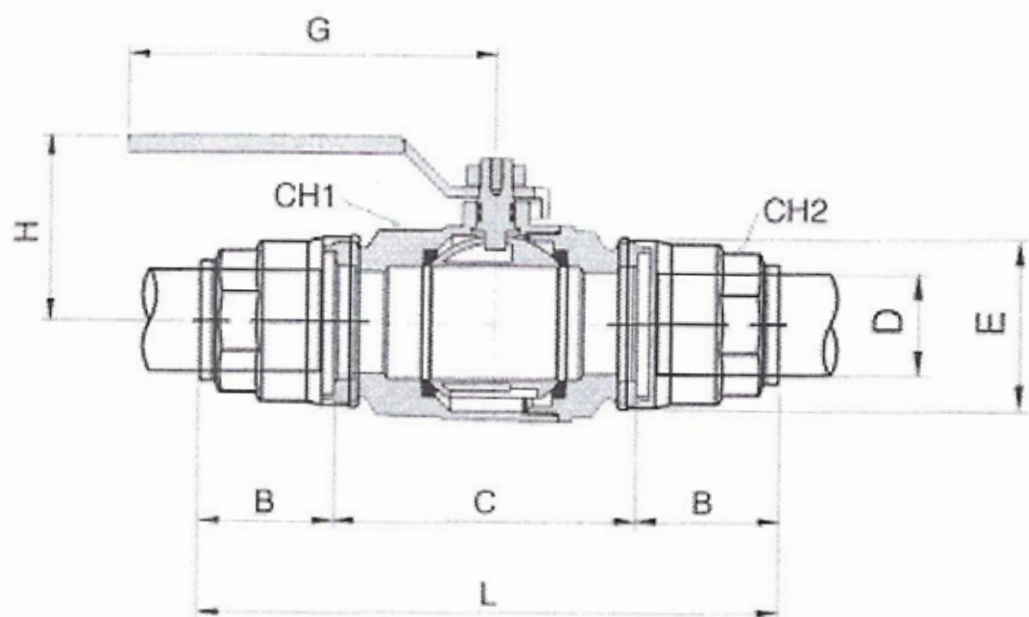

Mod. 90700

Size your plant with INFINITY AIR-PLANNER!

Code	D	D.N.	B	C	E	L	CH1	CH2	G	H
9070000001	20	17	31,5	58,5	34,5	121,5	32	30	88	42
9070000002	25	22	38,5	61,5	42,5	138,5	41	35	106	47,5
9070000003	32	29	46	75	52	167	50	45	106	53
9070000004	40	37	52,5	81	63	186	59	55	134	65
9070000005	50	46	63,5	103	73	230	69	65	134	72,5