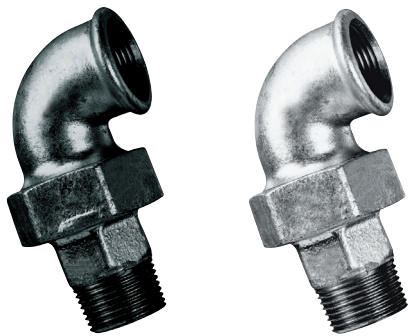

Union elbow, taper seat

98/12

PN, EN, ISO
CATALOGUE INTERNATIONAL

UA12
98

Dimension [inch]	Weight of carton [kg]		Quantity in carton [pc.]	Dimension [mm]	
	black	galv		a	b
3/8	11,8	12,4	70	65	25
1/2	16,1	16,6	50	76	28
3/4	14,3	14,8	35	82	33
1	22,5	23,3	40	94	38
1 1/4	23	23,7	24	107	45
1 1/2	22,9	23,7	20	115	50
2	21,3	22,2	13	128	58