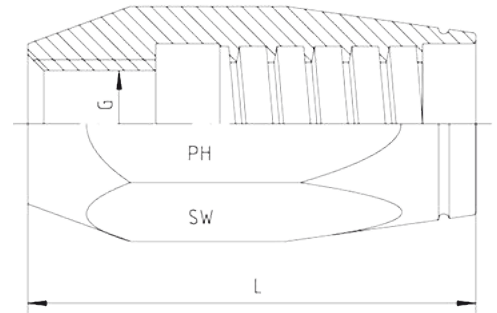

R1AT Reusable Sockets, Non-skive

Hose	Bore	Thread	Approx. Dimensions		For Hose Type	Order Code
DN		G	L	SW		
06	1/4"	7/16"-20 UNF	42	19	2 TE, 1 SN, R1AT, Compact 2 SC	R1-04SS
10	3/8"	9/16"-18 UNF	49.5	24	2 TE, 1 SN, R1AT, Compact 2 SC	R1-06SS
12	1/2"	5/8"-18 UNF	51	27	2 TE, 1 SN, R1AT, Compact 2 SC	R1-08SS
25	1"	1.3/16"-16 UN	74	41	2 TE, 1 SN, R1AT, Compact 2 SC	R1-16SS