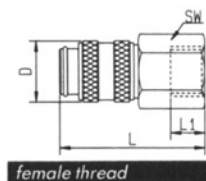

## Couplings

Connection	SW	L	D	L1	L2	L3	SW	B	G	Part-no.	Ident-no.	Part-no.	Ident-no.	Part-no.	Ident-no.	Part-no.	Ident-no.
										○ green		△ brown		◇ blue		○ red	

male thread

R 1/4	19	60	23	12						25 KA AW 13 BPX0	45156	25 KA AW 13 BPX3	45173	25 KA AW 13 BPX6	45190	25 KA AW 13 BPX8	42513
R 3/8	19	60	23	12						25 KA AW 17 BPX0	45157	25 KA AW 17 BPX3	45174	25 KA AW 17 BPX6	45191	25 KA AW 17 BPX8	42514
R 1/2	22	65	23	17						25 KA AW 21 BPX0	45158	25 KA AW 21 BPX3	45175	25 KA AW 21 BPX6	45192	25 KA AW 21 BPX8	42515