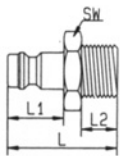

male thread

R 1/4	14	41	24	12						26 SF AW 13 MXX0	45077	26 SF AW 13 MXX3	45097	26 SF AW 13 MXX6	45117	26 SF AW 13 MXX8	45137
R 3/8	17	41	24	12						26 SF AW 17 MXX0	45078	26 SF AW 17 MXX3	45098	26 SF AW 17 MXX6	45118	26 SF AW 17 MXX8	45138