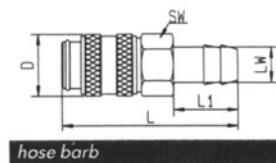

hose barb

6 mm	19	73	23	25						25 KA TF 06 BPX0	45162	25 KA TF 06 BPX3	45179	25 KA TF 06 BPX6	45196	25 KA TF 06 BPX8	42519
9 mm	19	73	23	25						25 KA TF 09 BPX0	45164	25 KA TF 09 BPX3	45181	25 KA TF 09 BPX6	45198	25 KA TF 09 BPX8	42521
13 mm	19	73	23	25						25 KA TF 13 BPX0	45166	25 KA TF 13 BPX3	45183	25 KA TF 13 BPX6	45200	25 KA TF 13 BPX8	42523