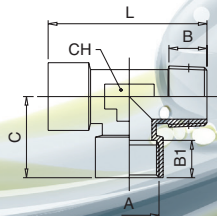

## Equal Tees

Code	A	B	C	L	CH
TIM5	M5	5	8.5	17	8
TI10	1/8"	8.5	19.5	39	12
TI13	1/4"	11	24.5	49	13
TI17	3/8"	12	27	54	16
TI21	1/2"	15	32	64	20
TI26	3/4"	16.5	36.5	73	27
TI33	1"	19	45	90	30

Code	A	B	C	L	CH
TKL10	1/8"	8	17.5	39	12
TKL13	1/4"	11	23	49	13
TKL17	3/8"	11.5	25.5	54	16
TKL21	1/2"	14	29.5	64	20
TKL26	3/4"	14.5	32	73	27
TKL33	1"	16.8	39	90	30
TI33	1"	19	45	90	30