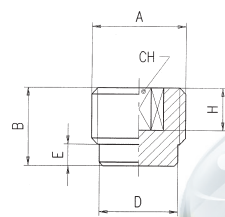

## Blanking Cap

Code	A	B	L	CH
VK10	1/8"	7.5	11	12
VK13	1/4"	11	19	14
VK17	3/8"	11.5	20	17
VK21	1/2"	14	22	19
VK26	3/4"	-	15	30
VK33	1"	-	15	37

## Male Plugs

Code	A	B	H	CH
3025-1/8	1/8"	7.5	5	5
3025-1/4	1/4"	10	7	6
3025-3/8	3/8"	11	7	8
3025-1/2	1/2"	13	8	10

Code	A	B	D	E	H	CH
3026-1/8	1/8"	8	8	2	5	5
3026-1/4	1/4"	11	11	3	7	6
3026-3/8	3/8"	12.5	14.5	3.5	8.5	8
3026-1/2	1/2"	14	18	4	10	10
3026-3/4	3/4"	14	21.5	3	10	12