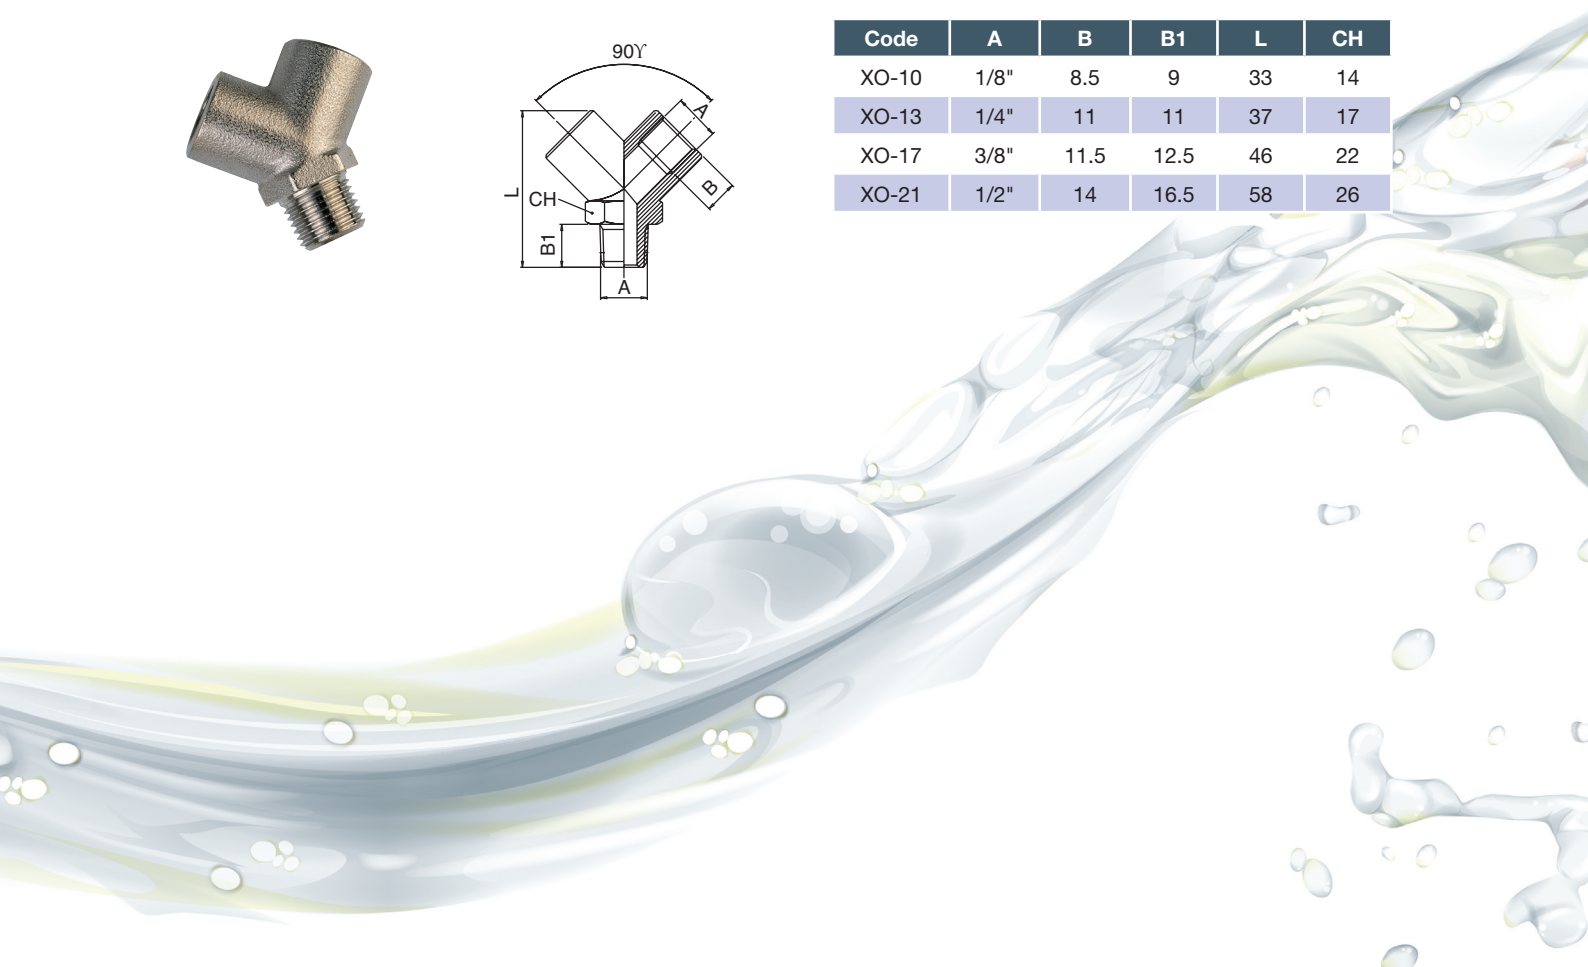

## Y Connector

Code	A	B	L	CH
ZO-10	1/8"	8.5	33	14
ZO-13	1/4"	11	37	17
ZO-17	3/8"	11.5	46	22
ZO-21	1/2"	14	58	26

## Y Connector - Male Inlet

Code	A	B	B1	L	CH
XO-10	1/8"	8.5	9	33	14
XO-13	1/4"	11	11	37	17
XO-17	3/8"	11.5	12.5	46	22
XO-21	1/2"	14	16.5	58	26