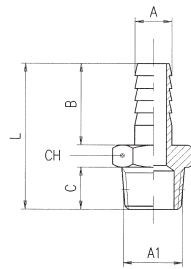

Male x Hose Tails

Code	A	A1	B	C	L	CH
3040-6-1/8	6	1/8"	19.5	7.5	32	12
3040-6-1/4	6	1/4"	19.5	11	35.5	14
3040-7-1/8	7	1/8"	19.5	7.5	32	12
3040-7-1/4	7	1/4"	19.5	11	35.5	14
3040-8-1/8	8	1/8"	19.5	7.5	32	12
3040-8-1/4	8	1/4"	19.5	11	35.5	14
3040-9-1/8	9	1/8"	19.5	7.5	32	12
3040-9-1/4	9	1/4"	19.5	11	35.5	14
3040-9-3/8	9	3/8"	19.5	11.5	36	17
3040-9-1/2	9	1/2"	19.5	14	39	22
3040-10-1/8	10	1/8"	19.5	7.5	32	12
3040-10-1/4	10	1/4"	19.5	11	35.5	14
3040-10-3/8	10	3/8"	19.5	11.5	36	17
3040-10-1/2	10	1/2"	19.5	14	39	22
3040-12-1/4	12	1/4"	19.5	11	35.5	14
3040-12-3/8	12	3/8"	19.5	11.5	36	17
3040-12-1/2	12	1/2"	19.5	14	39	22
3040-14-3/8	14	3/8"	19.5	11.5	36	17
3040-14-1/2	14	1/2"	19.5	14	39	22
3040-16-3/8	16	3/8"	19.5	11.5	36	17
3040-16-1/2	16	1/2"	19.5	14	39	22
3040-16-3/4	16	3/4"	19.5	16.5	43.5	27
3040-17-3/8	17	3/8"	19.5	11.5	36	18
3040-17-1/2	17	1/2"	19.5	14	39	22
3040-18-3/8	18	3/8"	19.5	11.5	36	19
3040-18-1/2	18	1/2"	19.5	14	39	22
3040-18-3/4	18	3/4"	19.5	16.5	43.5	27
3040-20-3/8	20	3/8"	19.5	11.5	36	21