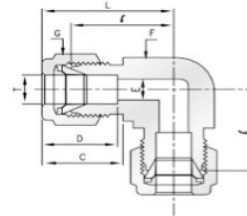

316 Stainless Steel Twin Ferrule Imperial Tube Fittings

Union Elbows

Tube x Tube

PART NO	T in	E min	F	G	D	C	I	L
UE-125	1/8	2.28	3/8	7/16	12.70	15.24	15.74	22.35
UE-187	3/16	3.04	1/2	1/2	13.71	16.00	17.78	24.38
UE-250	1/4	4.82	1/2	9/16	15.24	17.78	19.55	26.92
UE-312	5/16	6.35	9/16	5/8	16.25	18.54	21.33	28.70
UE-375	3/8	7.11	5/8	11/16	16.76	19.30	23.11	30.48
UE-500	1/2	10.41	13/16	7/8	22.86	21.84	25.90	36.06
UE-625	5/8	12.70	15/16	1	24.38	21.84	28.70	38.80
UE-750	3/4	15.74	1-1/16	1-1/8	24.38	21.84	29.71	39.87
UE-875	7/8	18.28	1-1/4	1-1/4	25.90	21.84	34.54	44.70
UE-1000	1	22.35	1-27/64	1-1/2	31.24	26.41	36.83	49.02